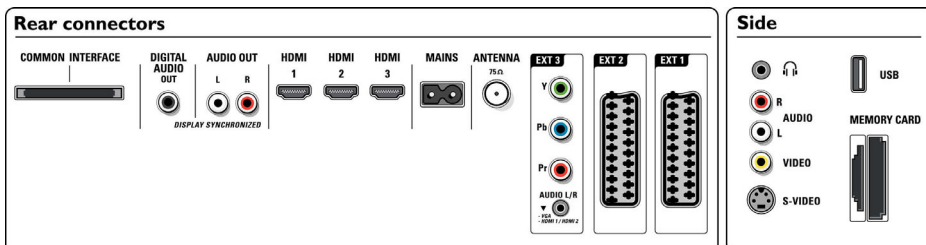

Kaiuttimet

- Sisäiset kaiuttimet: 4
- Kaiutintyytit: Sisäiset bassokaiuttimet (wOOx), Diskantikalotti

Liitännät

- HDMI-ominaisuudet: Kaapelin taajuuskorjain, Luokkien 1 ja 2 kaapelit, Pakattu ääni, Ensisijaisen multirate-muodon tuki, PC-muodon tuki,

Tarkkuudet 720p, 1080i ja 1080p

- Etu- ja sivuliitännät: Äänitulo v/o, CVBS-tulo, Kuulokelähtö, S-video-tulo, USB, Muistikortinlukija, useita korttipaikkoja
- Ext 1 Scart: Audio L/R, CVBS-tulo/-lähtö, RGB
- Ext 2 Scart: Audio L/R, CVBS-tulo/-lähtö, RGB
- Muut liitännät: Analoginen äänilähtö (v/o), S/PDIF-lähtö (koaksiaali), Common Interface
- Ext 3: YPbPr, Äänitulo v/o
- Ext 4: HDMI 1.3
- Ext 5: HDMI 1.3
- Ext 6: HDMI 1.3

Virta

- Verkkovirta: 220 - 240 VAC +/- 10 %
- Ympäristön lämpötila: 5-35 °C
- Virrankulutus: 232 W
- Virrankulutus valmiustilassa: 0,8 W

Lisätarvikkeet

- Mukana tulevat lisätarvikkeet: Pöytäjalusta, jossa kiertonivel, Antennijohto

Mitat

- Laitteen leveys: 1060 mm
- Laitteen korkeus: 675 mm
- Laitteen syvyys: 125 mm
- Laitteen paino: 28,7 kg
- Laitteen korkeus (jalustan kanssa): 740 mm
- Laitteen syvyys (jalustan kanssa): 256 mm
- Tuotteen paino (+jalusta): 32,4 kg
- Laatikon leveys: 1160 mm
- Laatikon korkeus: 881 mm
- Laatikon syvyys: 310 mm
- Paino pakattuna: 39,7 kg
- Sopii seinätelineeseen: 600 x 400 mm

Julkaisupäivä 2023-07-17

Versio: 8.0.22

EAN: 87 12581 30061 6

© 2023 Koninklijke Philips N.V.
Kaikki oikeudet pidätetään.

Tiedot voivat muuttua ilman erillistä ilmoitusta.
Tavaramerkit ovat Koninklijke Philips N.V:n tai omistajiensa omaisuutta.

www.philips.com

* DVB-T ei ole tuettu kaikissa maissa