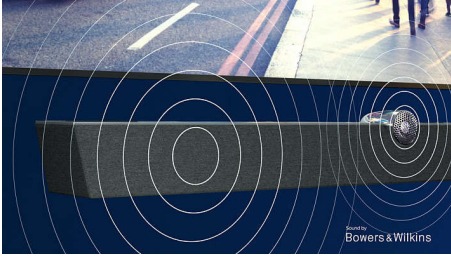

4K UHD Android TV – Bowers & Wilkins -äänentoisto

Äänen tekee Bowers & Wilkins Ambilight neljällä sivulla, P5 AI -kaksoiskuvajärjestelmä, 164 cm (65") Android TV

Kohokohdat

Palvelun tarjoaa Bowers & Wilkins

Takaa-ajo. Kuiskaus. Musiikki. Eksklusiivinen Bowers & Wilkins -äänentoisto on häkellyttävän todentuntuinen, mitä ikinä katsotkin. Yläosaan sijoitetut diskanttikaiuttimet toistavat vuoropuhelut selkeästi. Ylöspäin suunnattujen kaiuttimien ansiosta saat kaiken irti Dolby Atmos -kuuntelukokemuksesta.