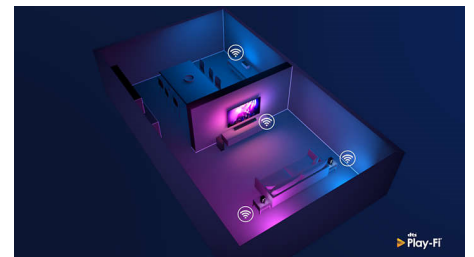

DTS Play-Fi -yhteensopivuus

Philips-televisioon DTS Play-Fi -toiminnolla voit yhdistää television yhteensopiviin kaiuttimiin missä tahansa huoneessa. Onko keittiössä langattomat kaiuttimet? Voit kuunnella elokuvaa, kun teet välipalaa, tai seurata urheiluselostusta, kun haet juotavaa.