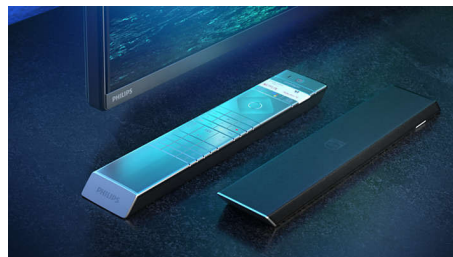

# OLED+

The difference is real.

Philips 4K UHD OLED+ TV tukee kaikkia keskeisiä HDR-formaatteja. Olipa kyse suosikkisarjastasi tai uusimmasta videopelistä, jokainen kohtaus on täynnä yksityiskohtia. Jos katselet tai pelaat kirkkaasti valaistussa huoneessa, televisiosi säätää kuvan automaattisesti niin, että se näyttää edelleen upealta.

### Ensiluokkaiset materiaalit.

Ensiluokkaiset materiaalit erottavat OLED+ TV muista televisioista. Kvadratin villasekoitteisen kaiutinkankaan läpi ääni pääsee vapaasti virtaamaan tilaan. Taustavalaistun kaukosäätimen pinnassa on kestävästi tuotettua Muirhead-nahkaa.