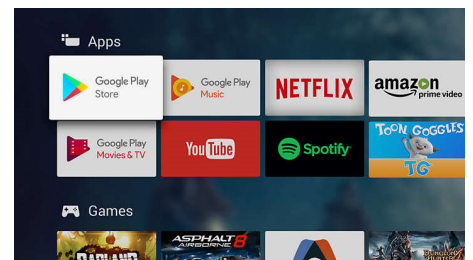

Телевізій

Виходьте за межі звичайних телепрограм завдяки магазину Google Play Store та галереї додатків Philips App Gallery. Насолоджуйтеся нескінченними відео, телепрограмами, музикою, додатками та іграми онлайн. Більше цікавого.