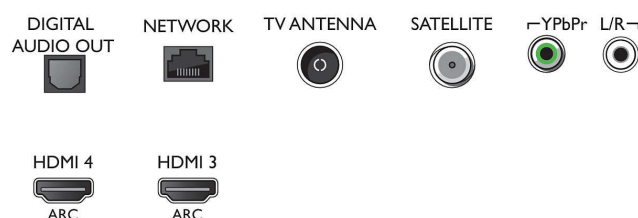

### Колір та покриття

- Передня панель телевізора: Темний сріблястий

## Connections

Side

Bottom

Дата випуску 2023-07-17

Версія: 13.0.1

EAN: 87 18863 01510 0

© 2023 Koninklijke Philips N.V.

Усі права застережено.