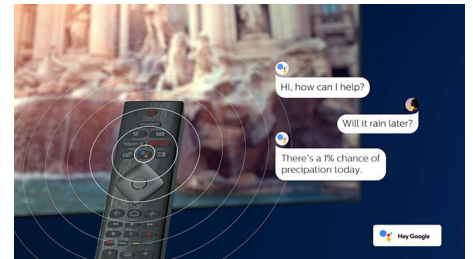

Вбудований Google Помічник

Керуйте своїм телевізором Philips Android TV за допомогою голосу. Бажаєте зіграти в гру, переглянути відео Netflix чи знайти контент і додатки в магазині Google Play Store? Просто скажіть про це своєму телевізору. Можна навіть давати команди усім розумним домашнім пристроям із підтримкою Google Помічника, наприклад зменшити яскравість освітлення чи налаштувати термостат під час перегляду фільму. І все це, не встаючи з дивану.