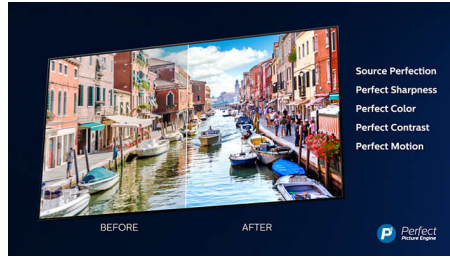

Процесор P5 Perfect Picture Engine

Із процесором Philips P5 зображення таке ж неперевершене, як і ваш улюблений контент. Деталі мають помітно більшу глибину. Кольори яскраві, а тони шкіри більш реалістичні. Контрастність така висока, що ви відчуватимете кожну деталь. Рухи ідеально плавні.