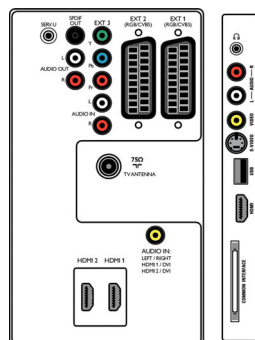

Ääni

- Taajuuskorjain: 5 kaistaa
- Lähtöteho (RMS): 2 x 15 W
- Äänentoistojärjestelmä: Nicam Stereo, Virtual Dolby Digital, BBE
- Äänenparannus: Automaattinen äänenvoimakkuuden säätö, Graafinen taajuuskorjain

Liitännät

- EasyLink (HDMI-CEC): Toisto yhdellä painikkeella, järjestelmän valmiustila
- Etu- ja sivuliitännät: HDMI 1.3, S-video-tulo, CVBS-tulo, Äänitulo v/o, Kuulokelähtö, USB
- Ext 1 Scart: Audio L/R, CVBS-tulo/-lähtö, RGB
- Ext 2 Scart: Audio L/R, CVBS-tulo/-lähtö, RGB
- Muut liitännät: Analoginen äänilähtö (v/o), PC:n äänitulo, S/PDIF-lähtö (koaksiaali), Common Interface
- Ext 3: YPbPr, Äänitulo v/o
- Ext 4: HDMI 1.3
- Ext 5: HDMI 1.3

Virta

- Verkkovirta: 220 - 240 V, 50/60 Hz
- Ympäristön lämpötila: 5–35 °C

- Virrankulutus: 260 W
- Virrankulutus valmiustilassa: 0,15 W

Lisätarvikkeet

- Mukana tulevat lisätarvikkeet: Pöytäjalusta, jossa kiertonivel, Virtajohto, Pikaopas, Käyttöopas, Takuutodistus, Kaukosäädin, Kaukosäätimen paristot

Mitat

- Laitteen leveys: 1163 mm
- Laitteen korkeus: 712 mm
- Laitteen syvyys: 104 mm
- Laitteen paino: 27,5 kg
- Laitteen leveys (jalustan kanssa): 1163 mm
- Laitteen korkeus (jalustan kanssa): 786 mm
- Laitteen syvyys (jalustan kanssa): 310 mm
- Tuotteen paino (+jalusta): 34,3 kg
- Laatikon leveys: 1287 mm
- Laatikon korkeus: 883 mm
- Laatikon syvyys: 391 mm
- Paino pakattuna: 48,7 kg
- Sopii seinätelineeseen: 400 x 400 mm

Julkaisupäivä 2023-07-17

Versio: 3.0.21

EAN: 87 12581 39493 6

© 2023 Koninklijke Philips N.V.
Kaikki oikeudet pidätetään.

Tiedot voivat muuttua ilman erillistä ilmoitusta.
Tavaramerkit ovat Koninklijke Philips N.V:n tai omistajiensa omaisuutta.

www.philips.com