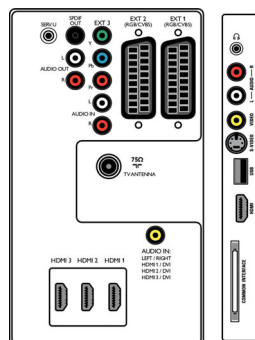

Connectivité

- EasyLink (HDMI-CEC): Lecture 1 pression, Mise en veille du système
- Connexions avant/latérales: HDMI v1.3, Entrée S-Vidéo, Entrée CVBS, Entrée audio G/D, Sortie casque, USB
- Ext. 1 SCART/péritel: Audio G/D, Entrée/sortie CVBS, RVB
- Ext. 2 SCART: Audio G/D, Entrée/sortie CVBS, RVB
- Autres connexions: Sortie audio analogique G/D, Entrée audio PC, Sortie S/PDIF (coaxiale), Interface commune

- Ext. 3: YUV, Entrée audio G/D
- Ext. 4: HDMI v1.3
- Ext. 5: HDMI v1.3
- Ext. 6: HDMI v1.3

Alimentation

- Puissance électrique: 220 - 240 V, 50/60 Hz
- Température ambiante: De 5 °C à 35 °C
- Consommation électrique: 140 W
- Consommation en veille: 0,15 W

Accessoires

- Accessoires fournis: Support de table pivotant, Cordon d'alimentation, Guide de démarrage rapide, Mode d'emploi, Certificat de garantie, Télécommande, Piles pour télécommande

Dimensions

- Largeur de l'appareil: 819 millimètre
- Hauteur de l'appareil: 518 millimètre
- Profondeur de l'appareil: 95 millimètre
- Poids du produit: 13 kg
- Largeur appareil (support inclus): 819 millimètre
- Hauteur appareil (support inclus): 579 millimètre
- Profondeur appareil (support inclus): 220 millimètre
- Poids du produit (support compris): 16 kg
- Largeur de la boîte: 918 millimètre
- Hauteur de la boîte: 629 millimètre
- Profondeur de la boîte: 255 millimètre
- Poids (emballage compris): 19 kg
- Compatible avec un montage mural: 200 x 300 mm