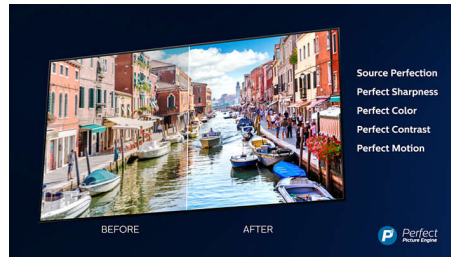

Процесор P5 Perfect Picture Engine

Із процесором Philips P5 зображення таке ж неперевершене, як і ваш улюблений контент. Деталі мають помітно більшу глибину. Кольори яскраві, а тони шкіри більш реалістичні. Контрастність така висока, що ви відчуватимете кожну деталь. Рухи ідеально плавні.