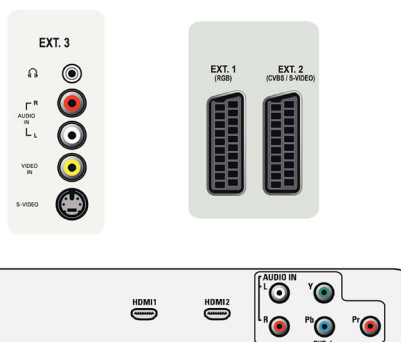

- Kello: Uniajastin, Herätyskello
- Näyttöformaatin säätö: 4:3, 14:9-elokuvaajennus, 16:9-elokuvaajennus, Tekstityksen suurennus, Super Zoom, Laajakuva
- Elektroninen ohjelmaopas: 8 päivän elektroninen ohjelmaopas
- Kaukosäädin: TV
- Kaukosäätimen tyyppi: RC2034301/01
- Teksti-tv: 500 sivun Smart-teksti-tv
- Kuva kuvassa -toiminto: Kahden televisiosivun näyttö
- Teksti-tv:n parannukset: 4 suosikkisivua, Ohjelmaliettopalkki

Ääni

- Taajuuskorjain: 7 kaistaa
- Lähtöteho (RMS): 2 x 10 W
- Äänentoistojärjestelmä: Nicam Stereo, Stereo
- Äänenparannus: Automaattinen äänenvoimakkuuden säätö, Dynamic Bass Enhancement -korostus, Incredible Surround -ääni

Kaiuttimet

- Sisäiset kaiuttimet: 2

Liitännät

- Scart-liitinten määrä: 2
- Ext 1 Scart: Audio L/R, CVBS-tulo/-lähtö, RGB
- Ext 2 Scart: Audio L/R, CVBS-tulo/-lähtö, S-video-tulo
- Muut liitännät: Kuulokelähtö, Common Interface
- Ext 3: S-video-tulo, CVBS-tulo, Äänitulo v/o
- Ext 4: YPbPr, Äänitulo v/o
- Ext 5: HDMI
- Ext 6: HDMI

Virta

- Verkkovirta: 220 - 240 V, 50/60 Hz
- Ympäristön lämpötila: 5-40 °C
- Virrankulutus: 140 W
- Virrankulutus valmiustilassa: 1 W

Lisätarvikkeet

- Mukana tulevat lisätarvikkeet: Pöytäjalusta, Virtajohto, Pikaopas, Käyttöopas, Rekisteröintikortti, Takuuodistus, Kaukosäädin, Kaukosäätimen paristot
- Lisätarvikkeet: Teline

Julkaisupäivä 2023-07-17

Versio: 1.0.8

EAN: 87 12581 35134 2

© 2023 Koninklijke Philips N.V.
Kaikki oikeudet pidätetään.

Tiedot voivat muuttua ilman erillistä ilmoitusta.
Tavaramerkit ovat Koninklijke Philips N.V:n tai omistajiensa omaisuutta.

www.philips.com