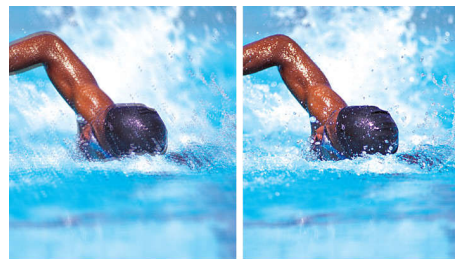

## Progressive Scan -toiminto

Progressive Scan -toiminto kaksinkertaistaa kuvan pystysuuntaisen tarkkuuden, jolloin kuva terävoitety huomattavasti. Tavallisesti parittomien juovien kenttä lähetetään ensin ja parillisten juovien kenttä sen jälkeen, mutta Progressive Scan -toiminto piirtää molemmat kentät samanaikaisesti. Tällöin kuva muodostuu heti täydellisenä kaikessa tarkkuudessaan, silmä ei erota juovarakennetta ja kuva näkyy terävänä.