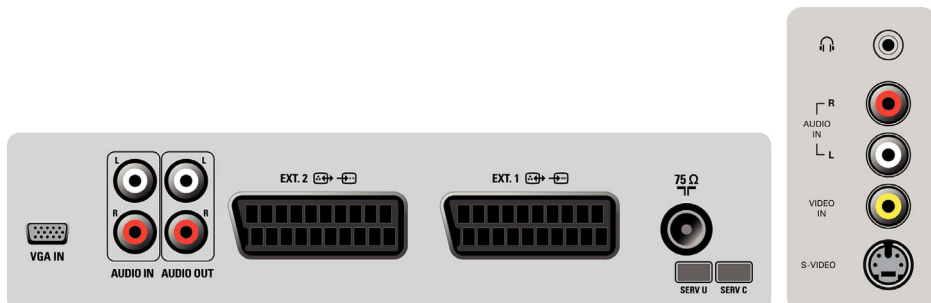

- Super zoom, Écran large
- Télécommande: Amp., DVD, Téléviseur, Multifonction
- Type de télécommande: RC4333
- Télétexte: Smart Text 10 pages
- Fixation VESA: 200 x 100 mm
- Incrustation d'images: Double écran télétexte
- Télétexte - améliorations: Ligne d'info. sur les programmes

Son

- Égaliseur: 5 bandes
- Puissance de sortie (RMS): 2 x 15 W
- Système audio: Virtual Dolby Surround, Stéréo
- Amélioration du son: Amélioration dynamique des basses

Enceintes

- Haut-parleurs intégrés: 2

Connectivité

- Connexions avant/latérales: Entrée CVBS, Sortie casque, Entrée S-Vidéo, Entrée audio G/D
- Ext. 1 SCART/péritel: Audio G/D, Entrée/sortie CVBS, RVB
- Ext. 2 SCART: Entrée/sortie CVBS, Entrée S-Vidéo, Audio G/D
- Autres connexions: Antenne IEC75, Entrée PC VGA + entrée audio G/D

Alimentation

- Température ambiante: De 5 °C à 40 °C
- Consommation électrique: 120 Normal Operation W
- Consommation en veille: > 1 W

Accessoires

- Accessoires fournis: Cordon d'alimentation, Guide de démarrage rapide, Carte d'enregistrement, Télécommande, Mode d'emploi, Piles pour télécommande, Support de table

Dimensions

- Largeur de l'appareil: 924 millimètre
- Hauteur de l'appareil: 511 millimètre
- Profondeur de l'appareil: 118 millimètre
- Poids du produit: 18,2 kg
- Largeur de la boîte: 1000 millimètre
- Hauteur de la boîte: 690 millimètre
- Profondeur de la boîte: 240 millimètre

Date de publication
2023-07-17

Version: 4.0.6

EAN: 87 10895 88675 8

© 2023 Koninklijke Philips N.V.
Tous droits réservés.

Les caractéristiques sont sujettes à modification sans préavis. Les marques commerciales sont la propriété de Koninklijke Philips N.V. ou de leurs détenteurs respectifs.

www.philips.com