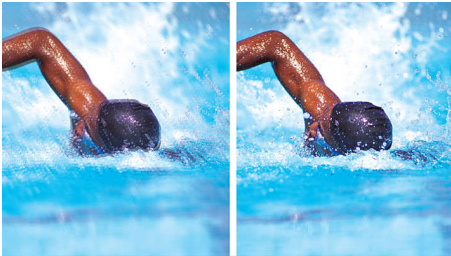

- Muuta TV-ruutusi eri kanavien mosaiikiksi

Erittäin suorituskykyinen

- HDMI-tulo: digitaalinen teräväpiirtoliitäntä yhdellä kaapelilla

PHILIPS

Kohokohdat

WVGA-plasmanäyttö, 852 x 480

Tämän huippuluokan WCGA-laajakuvaplasmanäytön resoluutio on 852 x 480 pikseliä. Tuloksena on loistava välkkymätön kuva, joka on erittäin kirkas ja jonka värit ovat upeat. Elävä ja terävä kuva tuottaa täydellisen katselukokemuksen.

Progressive Scan -toiminto kaksinkertaistaa kuvan pystysuuntaisen tarkkuuden, jolloin kuva terävöityy huomattavasti. Tavallisesti parittomien juovien kenttä lähetetään ensin ja parillisten juovien kenttä sen jälkeen, mutta

Progressive Scan -toiminto piirtää molemmat kentät samanaikaisesti. Tällöin kuva muodostuu heti täydellisenä kaikessa tarkkuudessaan, silmä ei erota juovarakennetta ja kuva näkyy terävänä.

Active Control