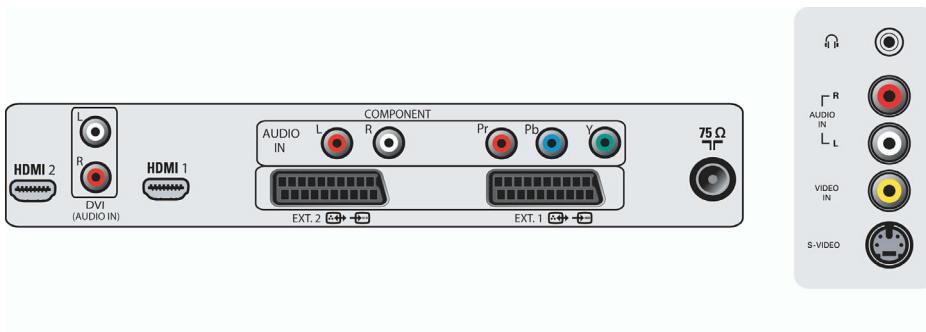

- VESA-kiinnitys: 800 x 400 mm
- Kuva kuvassa -toiminto: Twin Page -teksti-TV
- Teksti-tv:n parannukset: 4 suosikkisivua, Ohjelmatietopalkki

Ääni

- Taajuuskorjain: 5 kaistaa
- Lähtöteho (RMS): 2 x 15 W
- Äänentoistojärjestelmä: Stereo, Virtual Dolby Surround
- Äänenparannus: Automaattinen äänenvoimakkuuden säätö, Dynamic Bass Enhancement -korostus

Kaiuttimet

- Sisäiset kaiuttimet: 2

Liitännät

- Scart-liitinten määrä: 2
- Etu- ja sivuliitännät: Äänitulo v/o, CVBS-tulo, Kuulokelähtö, S-video-tulo
- Ext 1 Scart: Audio L/R, CVBS-tulo/-lähtö, RGB
- Ext 2 Scart: Audio L/R, CVBS-tulo/-lähtö, S-video-tulo
- Muut liitännät: IEC75-antenni
- Ext 4: YPbPr
- Ext 5: HDMI

Virta

- Verkkovirta: 220 - 240 VAC +/- 10 %
- Ympäristön lämpötila: 5-40 °C
- Virrankulutus: 220 W Normal Operation W
- Virrankulutus valmiustilassa: 2 W

Lisätarvikkeet

- Mukana tulevat lisätarvikkeet: Pöytäjalusta, Antennijohto, Virtajohto, Pikaopas, Käyttöopas, Rekisteröintikortti, Takuuautodistutus, Kaukosäädin, Kaukosäätimen paristot
- Lisätarvikkeet: Teline

Mitat

- Laitteen paino: 39,2 kg
- Laatikon leveys: 1328 mm
- Laatikon korkeus: 930 mm
- Laatikon syvyys: 330 mm
- Paino pakattuna: 47 kg
- Sopii seinätelineeseen: 0
- Leveys (jalustan kanssa): 1236 mm

Julkaisupäivä 2023-07-17

Versio: 3.1.13

EAN: 87 10895 94285 0

© 2023 Koninklijke Philips N.V.
Kaikki oikeudet pidätetään.

Tiedot voivat muuttua ilman erillistä ilmoitusta.
Tavaramerkit ovat Koninklijke Philips N.V:n tai omistajiensa omaisuutta.

www.philips.com