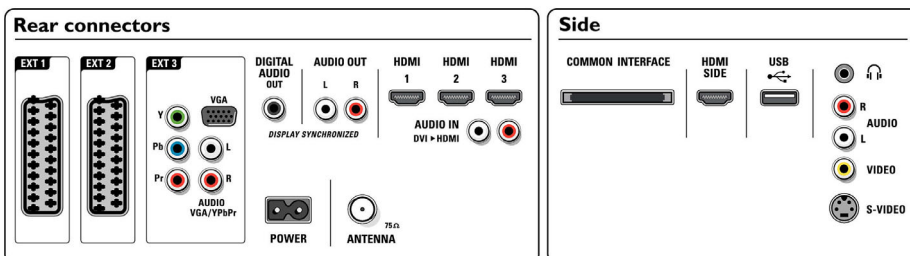

Connectivité

- EasyLink (HDMI-CEC): Lecture 1 pression, Contrôle audio du système, Mise en veille du système
- Connexions avant/latérales: HDMI v1.3, Entrée S-Vidéo, Entrée CVBS, Entrée audio G/D, Sortie casque, USB
- Ext. 1 SCART/péritel: Audio G/D, Entrée CVBS, RVB
- Ext. 2 SCART: Audio G/D, Entrée CVBS, RVB
- Autres connexions: Sortie audio analogique G/D, Sortie S/PDIF (coaxiale), Interface commune

- Ext 3: YUV, Entrée audio G/D, Entrée PC VGA
- Ext. 4: HDMI v1.3
- Ext. 5: HDMI v1.3
- Ext. 6: HDMI v1.3

Alimentation

- Puissance électrique: 220 - 240 V CA +/- 10 %
- Température ambiante: De 5 °C à 35 °C
- Consommation électrique: 278 W
- Consommation en veille: 0,15 W
- Consommation électrique (mode économie d'énergie): 190 W

Accessoires

- Accessoires fournis: Cordon d'alimentation, Guide de démarrage rapide, Mode d'emploi, Certificat de garantie, Télécommande, Piles pour télécommande

Dimensions

- Largeur de l'appareil: 1 163 millimètre
- Hauteur de l'appareil: 712 millimètre
- Profondeur de l'appareil: 104 millimètre
- Poids du produit: 26 kg
- Hauteur appareil (support inclus): 786 millimètre
- Profondeur appareil (support inclus): 310 millimètre
- Poids du produit (support compris): 33,5 kg
- Largeur de la boîte: 1287 millimètre
- Hauteur de la boîte: 883 millimètre
- Profondeur de la boîte: 391 millimètre
- Poids (emballage compris): 46,2 kg
- Compatible avec un montage mural: 400 x 400 mm

Date de publication
2023-07-17

Version: 5.0.16

EAN: 87 12581 38882 9

© 2023 Koninklijke Philips N.V.
Tous droits réservés.

Les caractéristiques sont sujettes à modification sans préavis. Les marques commerciales sont la propriété de Koninklijke Philips N.V. ou de leurs détenteurs respectifs.

www.philips.com