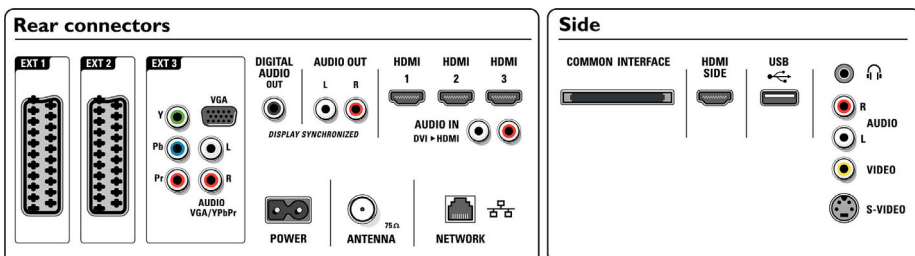

Потужність

- Потужність, що споживається від електромережі: Змінний струм 220–240 В +/- 10%
- Температура зовнішнього середовища: від 5 °C до 35 °C
- Споживання енергії: 278 Вт
- Споживання електроенергії в режимі очікування: 0,15 Вт
- Живлення (енергоощадний режим): 190 Вт

Аксесуари

- Аксесуари в комплекті: Кабель РЧ-антени, Шнур живлення, Короткий посібник, Посібник користувача, Гарантійний талон, Дистанційне керування, Батареї для пульта ДК

Розміри

- Ширина телевізора: 1170 мм
- Висота телевізора: 736 мм
- Глибина телевізора: 125 мм
- Вага виробу: 45 кг
- Висота телевізора (з підставкою): 801 мм
- Глибина телевізора (з підставкою): 297 мм
- Вага виробу (+ підставка): 50 кг
- Ширина коробки: 1274 мм
- Висота коробки: 943 мм
- Глибина коробки: 331 мм
- Вага з упаковкою: 49 кг
- Ширина підставки: 650 мм
- Сумісність із настінним кронштейном: 400 x 400 мм

Дата випуску 2023-07-17

Версія: 5.0.11

EAN: 87 12581 36572 1

© 2023 Koninklijke Philips N.V.
Усі права застережено.

Специфікації можуть змінюватися без попередження. Торгові марки є власністю Koninklijke Philips N.V. чи інших відповідних власників.

www.philips.com