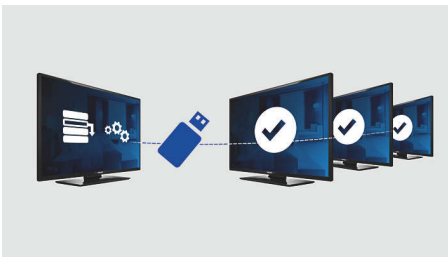

PHILIPS

Основні особливості

Сторінка привітання

Сторінка привітання з'являється щоразу після увімкнення телевізора. Сторінку привітання можна легко маркувати та налаштувати під час встановлення за допомогою простого зображення привітання у форматі .png.

USB-клонування

Дозволяє легко копіювати налаштування усього програмування і програмування каналів з одного телевізора на інші телевізори менше, ніж за хвилину. Ця функція забезпечує однотипність

телевізорів та значно скорочує час встановлення та витрати.

USB (фотографії, музика, відео)

Поділіться дозволами. Під'єднайте USB-пристрій, цифрову камеру, mp3-програвач або інший мультимедійний пристрій до USB-роз'єму на телевізорі і насолоджуйтеся фотографіями, відео та музикою за допомогою простого оглядача вмісту.