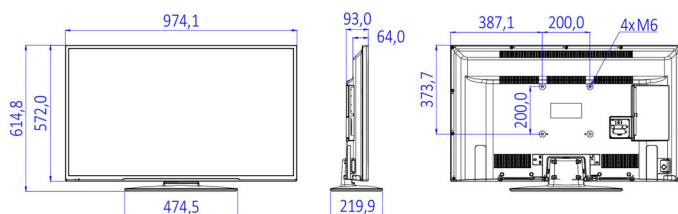

Специфікації

Зображення/дисплей

- Формат кадру: 16:9
- Розмір екрана по діагоналі (у дюймах): 43 дюймів
- Розмір екрана по діагоналі (у метрах): 108 см
- Дисплей: Світлодіодний Full HD
- Роздільна здатність панелі: 1920x1080p
- Яскравість: 300 кд/м²
- Кут перегляду: 178° (Г) / 178° (В)

Під'єднання, бічна панель

- Гніздо Common Interface: CI+ 1.3
- Вихід для навушників: Міні-роз'єм
- USB1: USB 2.0
- Вхід AV: CVBS+L/R (Cinch)

Під'єднання, задня панель

- Scart: CVBS, RGB, SVHS
- Антена: IEC-75
- HDMI1: HDMI 1.4
- Цифровий аудіовихід: Коаксіальний (SPDIF)
- Вхід VGA: 15-контактний D-sub

Конструкція

- Колір: Чорний

Розміри

- Ширина телевізора: 974 мм
- Висота телевізора: 572 мм
- Глибина телевізора: 64/93 мм
- Вага виробу: 8,4 кг
- Ширина телевізора (з підставкою): 974 мм
- Висота телевізора (з підставкою): 615 мм
- Глибина телевізора (з підставкою): 220 мм
- Вага виробу (+ підставка): 9,3 кг
- Сумісність із настінним кронштейном: M6, 200 x 200 мм