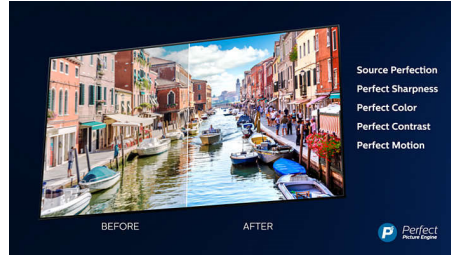

Moteur Philips P5 Picture Engine

Le moteur Philips P5 produit une image aussi saisissante que vos contenus préférés. Les détails gagnent sensiblement en profondeur. Les couleurs sont éclatantes, avec des tons de peau naturels. Le contraste est si net que vous ressentirez chaque détail, et les mouvements sont parfaitement fluides.