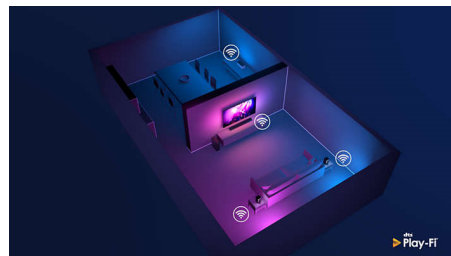

### Compatible DTS Play-Fi

La technologie DTS Play-Fi de votre téléviseur Philips vous permet de connecter des enceintes compatibles dans n'importe quelle

43PUS8546/12

pièce. Vous avez des enceintes sans fil dans la cuisine ? Écoutez votre film pendant que vous vous préparez un en-cas, ou continuez à suivre les commentaires du match pendant que vous allez chercher des rafraîchissements pour vos convives.