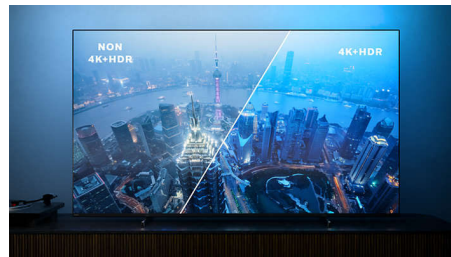

Une image HDR saisissante

Votre téléviseur 4K UHD Philips est compatible avec tous les principaux formats HDR, et notamment Dolby Vision. Qu'il s'agisse d'une série incontournable ou du dernier jeu vidéo, il affiche des zones d'ombres plus profondes, des surfaces lumineuses éclatantes et des couleurs plus fidèles.