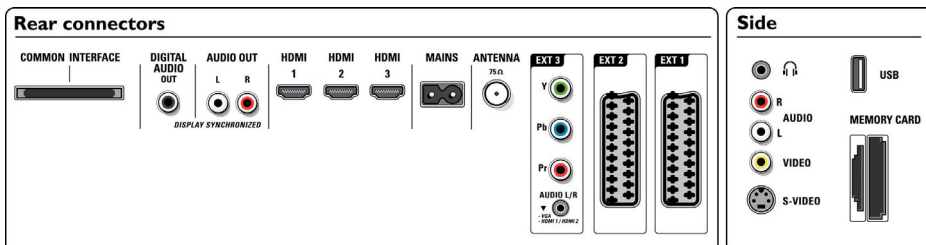

Kaiuttimet

- Sisäiset kaiuttimet: 4
- Kaiutintyytit: Sisäiset bassokaiuttimet (wooX), Diskantikalotti

Liitännät

- HDMI-ominaisuudet: Kaapelin taajuuskorjain, Luokkien 1 ja 2 kaapelit, Pakattu ääni, Ensisijaisen multirate-muodon tuki, PC-muodon tuki,

Tarkkuudet 720p, 1080i ja 1080p

- Etu- ja sivuliitännät: Äänitulo v/o, CVBS-tulo, Kuulokelähtö, S-video-tulo, USB, Muistikortinlukija, useita korttipaikkoja
- Ext 1 Scart: Audio L/R, CVBS-tulo/-lähtö, RGB
- Ext 2 Scart: Audio L/R, CVBS-tulo/-lähtö, RGB
- Muut liitännät: Analoginen äänilähtö (v/o), S/PDIF-lähtö (koaksiaali), Common Interface
- Ext 3: YPbPr, Äänitulo v/o
- Ext 4: HDMI 1.3
- Ext 5: HDMI 1.3
- Ext 6: HDMI 1.3

Virta

- Verkkovirta: 220 - 240 VAC +/- 10 %
- Ympäristön lämpötila: 5-35 °C
- Virrankulutus: 208 W
- Virrankulutus valmiustilassa: 0,8 W

Lisätarvikkeet

- Mukana tulevat lisätarvikkeet: Pöytäjalusta, jossa kiertonivel, Antennijohto

Mitat

- Laitteen leveys: 950 mm
- Laitteen korkeus: 612 mm
- Laitteen syvyys: 125 mm
- Laitteen paino: 24,7 kg
- Laitteen korkeus (jalustan kanssa): 677 mm
- Laitteen syvyys (jalustan kanssa): 184 mm
- Tuotteen paino (+jalusta): 27,6 kg
- Laatikon leveys: 1066 mm
- Laatikon korkeus: 818 mm
- Laatikon syvyys: 300 mm
- Paino pakattuna: 29,7 kg
- Sopii seinätelineeseen: 600 x 400 mm

Julkaisupäivä 2023-07-17

Versio: 8.0.21

EAN: 87 12581 30063 0

© 2023 Koninklijke Philips N.V.
Kaikki oikeudet pidätetään.

Tiedot voivat muuttua ilman erillistä ilmoitusta.
Tavaramerkit ovat Koninklijke Philips N.V:n tai omistajiensa omaisuutta.

www.philips.com

* DVB-T ei ole tuettu kaikissa maissa