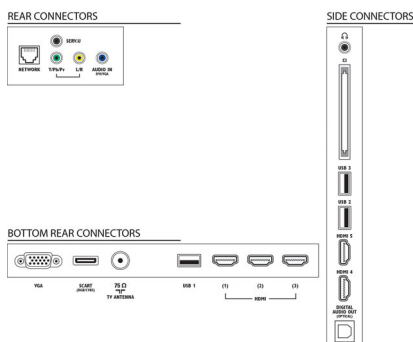

Alimentation

- Puissance électrique: 220 - 240 V, 50/60 Hz

- Température ambiante: De 5 °C à 35 °C
- Consommation en veille: $\leq 0,15 \text{ W}$
- Classe énergétique: A+
- Classe énergétique européenne: 60 W
- Fonctions d'économie d'énergie: Minuterie de mise hors tension automatique, Mode Eco, Capteur de luminosité, Image Muet (pour la radio)
- Consommation du téléviseur éteint: $\leq 0,01$
- Consommation énergétique annuelle: 83 kWh

Accessoires

- Accessoires fournis: Cordon d'alimentation, Télécommande, Support de table pivotant, Guide de démarrage rapide, Brochure légale et de sécurité, Adaptateur CC, Adaptateur câble composantes, Guide rapide Smart TV, Livret de garantie, 4 paires de lunettes 3D passive, 3 piles AAA
- Accessoires en option: Lunettes 3D PTA416, Lunettes 3D PTA426, Kit de jeu et lunettes 3D PTA436

Dimensions

- Largeur de l'appareil: 1 067,5 millimètre
- Hauteur de l'appareil: 646,6 millimètre
- Profondeur de l'appareil: 29,6 millimètre
- Poids du produit: 15 kg
- Largeur appareil (support inclus): 1067.5 millimètre
- Hauteur appareil (support inclus): 693 millimètre
- Profondeur appareil (support inclus): 234 millimètre
- Poids du produit (support compris): 18.3 kg
- Largeur de la boîte: 1150 millimètre
- Hauteur de la boîte: 780 millimètre
- Profondeur de la boîte: 130 millimètre
- Support mural compatible: 400 x 400 mm

Date de publication
2023-07-17

Version: 5.0.7

EAN: 87 12581 63002 7

© 2023 Koninklijke Philips N.V.
Tous droits réservés.

Les caractéristiques sont sujettes à modification sans préavis. Les marques commerciales sont la propriété de Koninklijke Philips N.V. ou de leurs détenteurs respectifs.

www.philips.com

- Net TV : rendez-vous sur le site www.philips.com/smarttv pour découvrir les offres disponibles dans votre pays.
- Enregistrement USB uniquement pour les chaînes numériques couvertes par le Guide électronique de programmes TV sur IP (des restrictions sont susceptibles de s'appliquer selon le pays ou la chaîne), l'enregistrement peut être limité par des droits de reproduction télévisuelle (CI+). Connexion Internet indispensable.
- Wi-Fi Smart Screen disponible par mise à jour logicielle à l'automne 2012
- DivX Certified® pour lire les vidéos DivX® jusqu'à HD 1080p, y compris les contenus de qualité.
- Webcam Skype vendue séparément
- Les parents doivent surveiller leurs enfants pendant le visionnage en 3D et s'assurer qu'ils ne présentent aucun des symptômes mentionnés ci-dessus. La 3D n'est pas recommandée pour les enfants de moins de 6 ans, leur système visuel n'étant pas complètement développé.
- Le téléviseur prend en charge la réception DVB pour les chaînes gratuites. Certains opérateurs DVB peuvent ne pas être pris en charge. Vous trouverez une liste à jour dans la section FAQ du site Web d'assistance de Philips. Pour certains opérateurs, un abonnement et un accès conditionnel sont exigés. Pour plus d'informations, contactez votre opérateur.
- Consommation électrique en kWh par an, sur la base d'un téléviseur fonctionnant 4 heures par jour pendant 365 jours. La consommation électrique réelle dépend de l'utilisation du téléviseur.
- Guide électronique des programmes (EPG) 8 jours, non disponible dans certains pays