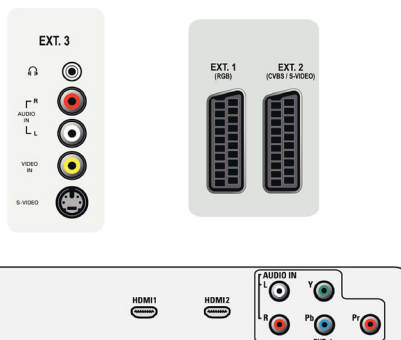

laajennus

- Elektroninen ohjelmaopas: 8 päivän elektroninen ohjelmaopas
- Kaukosäädin: TV
- Kaukosäätimen tyyppi: RC2034301/01
- Teksti-tv: 1000 sivun Smart-teksti-tv
- Kuva kuvassa -toiminto: Kahden televisiosivun näyttö
- Teksti-tv:n parannukset: 4 suosikkisivua, Ohjelmatietopalkki

Ääni

- Taajuuskorjain: 7 kaistaa
- Lähtöteho (RMS): 2 x 5 W
- Äänentoistojärjestelmä: Nicam Stereo, Stereo
- Äänenparannus: Automaattinen äänenvoimakkuuden säätö, Incredible Surround -ääni, Dynamic Bass Enhancement -korostus

Kaiuttimet

- Sisäiset kaiuttimet: 2

Liitännät

- AV-liitäntöjen määrä: 7
- Scart-liitinten määrä: 2
- Ext 1 Scart: Audio L/R, CVBS-tulo/-lähtö, RGB
- Ext 2 Scart: Audio L/R, CVBS-tulo/-lähtö, S-video-tulo
- Muut liitännät: Kuulokelähtö, Common Interface
- Ext 3: S-video-tulo, CVBS-tulo, Äänitulo v/o
- Ext 4: YPbPr, Äänitulo v/o
- Ext 5: HDMI
- Ext 6: HDMI

Virta

- Verkkovirta: 220 - 240 V, 50/60 Hz
- Ympäristön lämpötila: 5-40 °C
- Virrankulutus: < 58 W
- Virrankulutus valmiustilassa: < 1 W

Lisätarvikkeet

- Mukana tulevat lisätarvikkeet: Pöytäjalusta, Virtajohto, Pikaopas, Käyttöopas, Rekisteröintikortti, Takuutodistus, Kaukosäädin, Kaukosäätimen paristot

Mitat

- Laitteen leveys: 495 mm
- Laitteen korkeus: 419 mm

Julkaisupäivä 2023-07-17

Versio: 9.0.12

EAN: 87 12581 33385 0

© 2023 Koninklijke Philips N.V.
Kaikki oikeudet pidätetään.

Tiedot voivat muuttua ilman erillistä ilmoitusta.
Tavaramerkit ovat Koninklijke Philips N.V:n tai omistajiensa omaisuutta.

www.philips.com