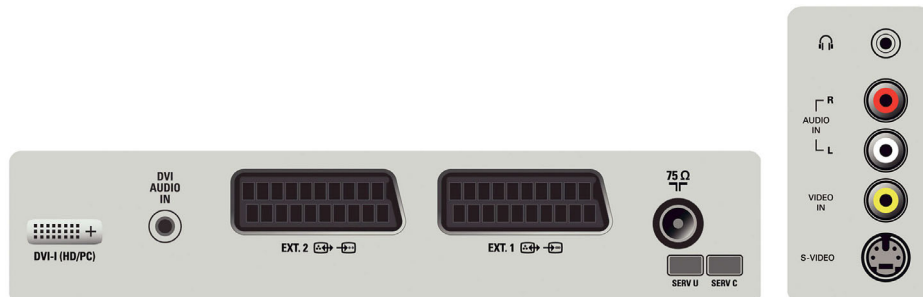

- Kaukosäätimen tyyppi: RCFE05SPS00
- Teksti-tv: 10 sivun Smart-teksti-tv
- VESA-kiinnitys: 200 x 100 mm
- Kuva kuvassa -toiminto: Picture in Graphics, Twin Page -teksti-TV
- Teksti-tv:n parannukset: Ohjelmätietopalkki

Ääni

- Taajuuskorjain: 5 kaistaa
- Lähtöteho (RMS): 2 x 15 W
- Äänentoistojärjestelmä: Virtual Dolby Surround, Stereo
- Äänenparannus: Dynamic Bass Enhancement -korostus

Kaiuttimet

- Sisäiset kaiuttimet: 2

Liitännät

- Scart-liitinten määrä: 2
- AV 3: DVI-I ja HDCP, Äänitulon miniliitin (3,5mm)
- Etu- ja sivuliitännät: CVBS-tulo, Kuulokelähtö, S-video-tulo, Äänitulo v/o
- Ext 1 Scart: Audio L/R, CVBS-tulo/-lähtö, RGB
- Ext 2 Scart: Audio L/R, CVBS-tulo/-lähtö, S-video-tulo
- Muut liitännät: IEC75-antenni

Virta

- Ympäristön lämpötila: 5–40 °C
- Virrankulutus: 120 W Normal Operation W
- Virrankulutus valmiustilassa: 1 W <

Lisätarvikkeet

- Mukana tulevat lisätarvikkeet: Virtajohto, Pikaopas, Rekisteröintikortti, Kaukosäädin, Käyttöopas, Kaukosäätimen paristot, Pöytäjalusta, DVI-I-YPbPr-kaapeli

Mitat

- Laitteen leveys: 924 mm
- Laitteen korkeus: 511 mm
- Laitteen syvyys: 118 mm
- Laitteen paino: 18,2 kg
- Laatikon leveys: 1000 mm
- Laatikon korkeus: 690 mm
- Laatikon syvyys: 240 mm
- Paino pakattuna: 22 kg
- Leveys (jalustan kanssa): 924 mm
- Korkeus (jalustan kanssa): 550 mm

Julkaisupäivä 2023-07-17

Versio: 7.0.12

EAN: 87 10895 89259 9

© 2023 Koninklijke Philips N.V.
Kaikki oikeudet pidätetään.

Tiedot voivat muuttua ilman erillistä ilmoitusta.
Tavaramerkit ovat Koninklijke Philips N.V:n tai omistajiensa omaisuutta.

www.philips.com