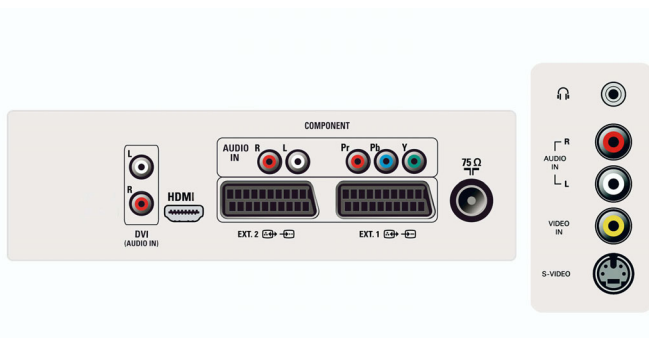

- Kaukosäätimen tyyppi: RCFE06SPS00
- Teksti-tv: 10 sivun Smart-teksti-tv
- VESA-kiinnitys: 200 x 100 mm
- Kuva kuvassa -toiminto: Twin Page -teksti-TV
- Teksti-tv:n parannukset: 4 suosikkisivua, Ohjelmaliettopalkki

Ääni

- Taajuuskorjain: 5 kaistaa
- Lähtöteho (RMS): 2 x 5 W
- Äänentoistojärjestelmä: Virtual Dolby Surround
- Äänenparannus: Dynamic Bass Enhancement -korostus, Automaattinen äänenvoimakkuuden säätö

Kaiuttimet

- Sisäiset kaiuttimet: 2
- Kaiuttimien määrä: 0

Liitännät

- Scart-liitinten määrä: 2
- Etu- ja sivuliitännät: CVBS-tulo, Kuulokelähtö, S-video-tulo, Äänitulo v/o
- Ext 1 Scart: Audio L/R, CVBS-tulo/-lähtö, RGB
- Ext 2 Scart: Audio L/R, CVBS-tulo/-lähtö, S-video-tulo
- Muut liitännät: IEC75-antenni
- Ext 4: YPbPr
- Ext 5: HDMI

Virta

- Verkkovirta: 110 - 240 V, 50/60 Hz
- Ympäristön lämpötila: 5-40 °C
- Virrankulutus: 100 W Normal Operation W
- Virrankulutus valmiustilassa: 1 W

Lisätarvikkeet

- Mukana tulevat lisätarvikkeet: Virtajohto, Rekisteröintikortti, Kaukosäädin, Käyttöopas, Kaukosäätimen paristot, Pöytäjalusta, Takuutodistus
- Lisätarvikkeet: Teline

Mitat

- Laitteen paino: 13,3 kg
- Laatikon leveys: 876 mm
- Laatikon korkeus: 209 mm
- Laatikon syvyys: 601 mm
- Paino pakattuna: 17 kg

Julkaisupäivä 2023-07-17

Versio: 10.0.24

EAN: 87 10895 94283 6

© 2023 Koninklijke Philips N.V.
Kaikki oikeudet pidätetään.

Tiedot voivat muuttua ilman erillistä ilmoitusta.
Tavaramerkit ovat Koninklijke Philips N.V:n tai omistajiensa omaisuutta.

www.philips.com