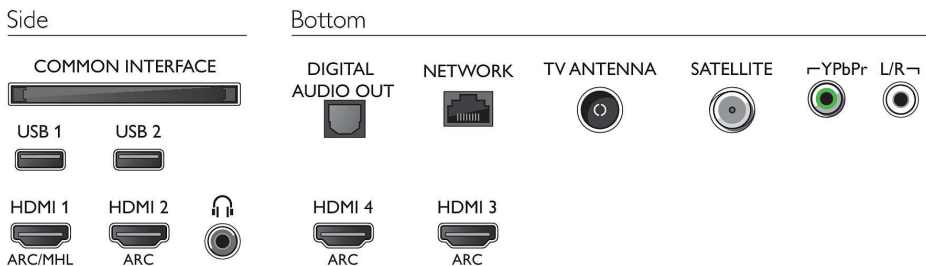

Connections

Julkaisupäivä 2023-07-17

Versio: 10.0.1

EAN: 87 18863 01513 1

© 2023 Koninklijke Philips N.V.
Kaikki oikeudet pidätetään.

Tiedot voivat muuttua ilman erillistä ilmoitusta. Tavaramerkit ovat Koninklijke Philips N.V:n tai omistajiensa omaisuutta.

www.philips.com

* Ohjelmaoppaan sisältö (enintään 8 päivää) vaihtelee maittain ja palveluntarjoajan mukaan.

* Käytettävissä olevat Android-sovellukset vaihtelevat maittain. Lisätietoja on Google Play Kaupassa.

* Energiankulutus ilmoitetaan kilowattitunteina vuodessa, ja se perustuu virrankulutukseen, jossa televisiota käytetään 4 tuntia päivässä 365 päivän ajan. Todellinen energiankulutus riippuu television käytöstä.

* TV tukee maksuttomien kanavien DVB-vastaanottoa. Kaikkia DVB-operaattoreita ei ehkä tueta. Ajantasainen luettelo on Philips-tukisivuston kysymysosiossa. Jotkin operaattorit saattavat edellyttää CA-moduulia ja tilausta. Kysy lisätietoja operaattorilta.

* Philipsin kaukosäädinsovellus ja siihen liittyvät ominaisuudet vaihtelevat TV-mallin, operaattorin, maan, älylaitteen ja käyttöjärjestelmän mukaan. Lisätietoja on osoitteessa www.philips.com/TVRemoteapp.

* Smart TV -sovellusvalikoima vaihtelee TV-mallin ja maan mukaan. Lisätietoja on osoitteessa www.philips.com/smarttv.

* USB-tallennus toimii vain digikanavilla. Tallennusta voi rajoittaa lähetyksipointintuotto (CI+). Maa- ja kanavakohtaisia rajoituksia saattaa olla.

* Huomaa, että Amazon-sovellukset eivät välttämättä ole käytettävissä maassasi. (Tällä hetkellä Amazon-sovellukset toimivat vain Isonsa-Britanniassa, Saksassa ja Itävallassa.)

* Tässä televisiossa on lyijyä vain tietyissä osissa, joissa lyijyä ei ole teknisesti syytä voitu korvata muilla materiaaleilla. Lyijyn käyttö näissä osissa on RoHS-standardin (Restriction of Hazardous Substances) poikkeuskohdan mukainen.

* Google Assistant toimitetaan ohjelmistopäivityksenä vuoden 2018 Android-TV-malleihin.

* Cloud Gaming -pelitarjonta riippuu pelituottajista.

* Sen toimivuus on riippuvainen sisäänrakennetuista ChromeCast-sovelluksista ja älylaitteista. Lisätietoja on sisäisillä ChromeCast-etuosivuilla.

* (Philips) yhteensopiva vain tietyn Philips-soittimen kanssa.