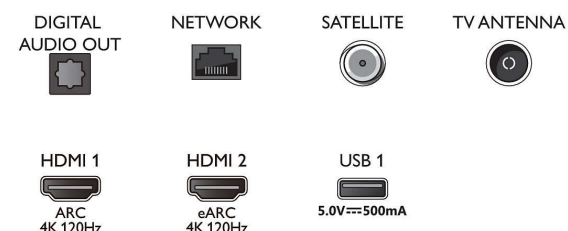

Accessoires

- Piles fournies: 2 piles AAA
- Accessoires fournis: Brochure légale et de sécurité, Cordon d'alimentation, Guide de démarrage rapide (1), Télécommande, Support de table

Design

- Couleurs du téléviseur: Cadre gris métallique
- Design du socle: Socle triangulaire métallique chrome foncé

Connections

Side

Bottom

Date de publication
2023-07-17

Version: 11.5.1

EAN: 87 18863 02902 2

© 2023 Koninklijke Philips N.V.
Tous droits réservés.

Les caractéristiques sont sujettes à modification sans préavis. Les marques commerciales sont la propriété de Koninklijke Philips N.V. ou de leurs détenteurs respectifs.