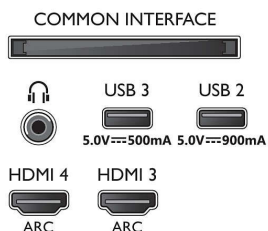

Accessoires

- Piles fournies: 2 piles AAA
- Accessoires fournis: Brochure légale et de sécurité, Cordon d'alimentation, Guide de démarrage rapide (1), Télécommande, Support de table

Design

- Couleurs du téléviseur: Cadre gris métallique
- Design du socle: Socle triangulaire métallique chrome foncé

Connections

Side

Bottom

Date de publication
2023-07-17

Version: 11.5.1

EAN: 87 18863 02902 2

© 2023 Koninklijke Philips N.V.
Tous droits réservés.

Les caractéristiques sont sujettes à modification sans préavis. Les marques commerciales sont la propriété de Koninklijke Philips N.V. ou de leurs détenteurs respectifs.