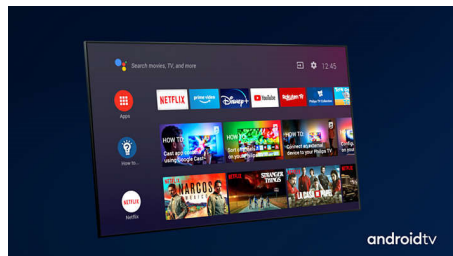

Téléviseur OLED Philips

Le téléviseur OLED Philips offre un angle de visualisation plus large et une image réaliste. Les noirs sont plus profonds. Les couleurs sont plus fidèles. Qu'ils soient situés à l'ombre ou en

pleine lumière, les détails sont reproduits avec précision. Tous les principaux formats HDR sont pris en charge. Ressentez toute la puissance de chaque scène.

Dolby Vision et Dolby Atmos

Grâce à la prise en charge des formats audio et vidéo haut de gamme Dolby, l'image et le son des contenus HDR sont d'une qualité exceptionnelle. Profitez d'une image reflétant parfaitement la vision du réalisateur, accompagnée d'un son ample, clair et profond.

Matériaux de qualité supérieure

Tout dans ce téléviseur évoque le haut de gamme : le cadre métallique ultra-fin, le socle métallique en T chrome foncé, ou la télécommande agréable et pratique, au dos recouvert de cuir doux texturé et aux touches rétroéclairées.

Un téléviseur Android connecté

Votre téléviseur Philips Android vous permet d'accéder aux contenus de votre choix quand vous le souhaitez. Vous pouvez personnaliser

65OLED856/12

l'écran d'accueil pour afficher vos applications préférées, ce qui facilite la diffusion des films et des émissions que vous aimez. Vous pouvez également reprendre là où vous vous êtes arrêté.