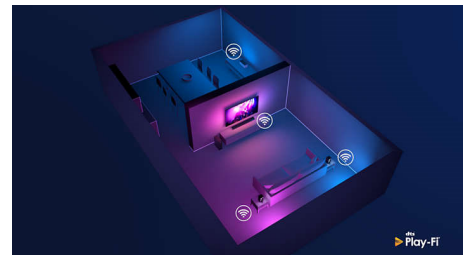

Compatible DTS Play-Fi

La technologie DTS Play-Fi de votre téléviseur Philips vous permet de connecter des enceintes compatibles dans n'importe quelle pièce. Vous avez des enceintes sans fil dans la cuisine ? Écoutez votre film pendant que vous vous préparez un en-cas, ou continuez à suivre les commentaires du match pendant que vous allez chercher des rafraîchissements pour vos convives.