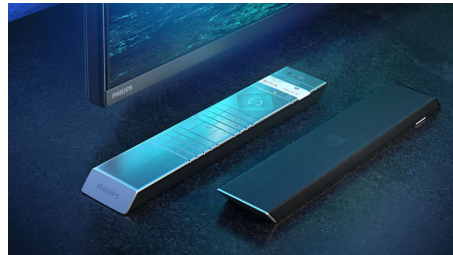

Téléviseur OLED Philips

Le téléviseur OLED Philips offre un angle de visualisation plus large et une image réaliste. Les noirs sont plus profonds. Les couleurs sont plus fidèles. Qu'ils soient situés à l'ombre ou en

Matériaux de qualité supérieure

Tout dans ce téléviseur évoque le haut de gamme : le cadre métallique ultra-fin, le socle métallique en T chrome foncé, ou la télécommande agréable et pratique, au dos recouvert de cuir doux texturé et aux touches rétroéclairées.