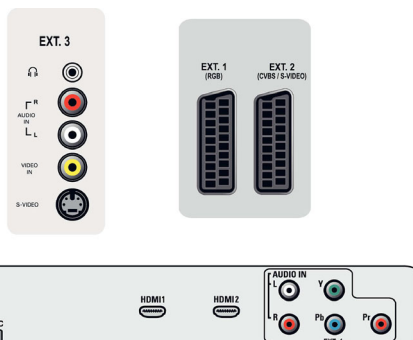

- Super Zoom, Laajakuva
- Kaukosäädin: TV
- Kaukosäätimen tyyppi: RC2023601/01
- Teksti-tv: 500 sivun Smart-teksti-tv
- Kuva kuvassa -toiminto: Kahden televisiosivun näyttö
- Teksti-tv:n parannukset: 4 suosikkisivua, Ohjelmatietopalkki

Ääni

- Taajuuskorjain: 7 kaistaa
- Lähtöteho (RMS): 2 x 5 W
- Äänentoistojärjestelmä: Nicam Stereo, Stereo
- Äänenparannus: Automaattinen äänenvoimakkuuden säätö, Dynamic Bass Enhancement -korostus, Incredible Surround -ääni

Kaiuttimet

- Sisäiset kaiuttimet: 2

Liitännät

- Scart-liitinten määrä: 2
- Ext 1 Scart: Audio L/R, CVBS-tulo/-lähtö, RGB
- Ext 2 Scart: Audio L/R, CVBS-tulo/-lähtö, S-video-tulo
- Muut liitännät: Kuulokelähtö
- Ext 3: S-video-tulo, CVBS-tulo, Äänitulo v/o
- Ext 4: YPbPr, Äänitulo v/o
- Ext 5: HDMI
- Ext 6: HDMI

Virta

- Verkkovirta: 220 - 240 V, 50/60 Hz
- Ympäristön lämpötila: 5-40 °C
- Virrankulutus: 120 W
- Virrankulutus valmiustilassa: 1 W

Lisätarvikkeet

- Mukana tulevat lisätarvikkeet: Pöytäjalusta, Virtajohto, Pikaopas, Käyttöopas, Rekisteröintikortti, Takuuodistus, Kaukosäädin, Kaukosäätimen paristot
- Lisätarvikkeet: Teline

Mitat

- Laitteen leveys: 691,3 mm
- Laitteen korkeus: 474 mm
- Laitteen syvyys: 111,1 mm
- Laitteen paino: 12,4 kg

Julkaisupäivä 2023-07-17

Versio: 2.0.13

EAN: 87 12581 33767 4

© 2023 Koninklijke Philips N.V.
Kaikki oikeudet pidätetään.

Tiedot voivat muuttua ilman erillistä ilmoitusta.
Tavaramerkit ovat Koninklijke Philips N.V:n tai omistajiensa omaisuutta.

www.philips.com