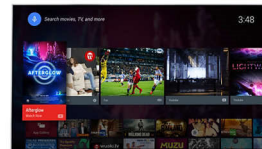

Quad Core + Android

QuadCore

Процесор Philips Quad Core відповідає потужності Android для забезпечення захоплюючих ігор. За допомогою Android на телевізорі Ви зможете виконувати навігацію, запускати додатки та відтворювати відео надзвичайно швидким, інтуїтивним та цікавим способом.

DTS HD Premium Sound

DTS HD Premium Suite забезпечує високоякісну обробку аудіо для кращого звуку з динаміків. Зберігаючи чистоту оригінального контенту, ви зможете насолоджуватися абсолютним звуком, насиченими низькими частотами та чіткими діалогами без перешкод, обрізання або спотворення.

Обробка аудіосигналу

Звук пориву вітру, звук листя, яке падає на землю, звук шин, що котяться вниз звивистою дорогою, – це дрібні деталі, завдяки яким картинка оживає. Функція обробки аудіосигналу Philips забезпечує ці деталі разом із безкомпромісною чіткістю звуку. Почуйте все так, як замислив режисер, із студійним міксуванням звуку та підтримкою оригінального аудіовмісту, а також, за потреби, підсиленням звуку. Глибокі басы, чіткі діалоги і дивовижна точність – це лише початок.