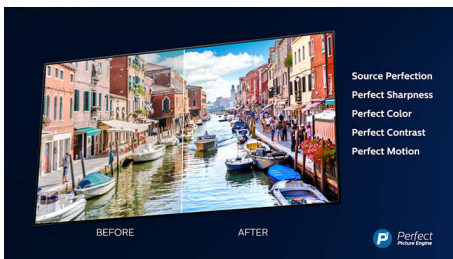

Процесор P5 Perfect Picture Engine

Із процесором Philips P5 зображення таке ж неперевершене, як і ваш улюблений контент. Деталі мають помітно більшу глибину. Кольори яскраві, а тони шкіри більш реалістичні. Контрастність така висока, що ви відчуватимете кожну деталь. Рухи ідеально плавні.

4K Ultra HD

Роздільна здатність Ultra HD в чотири рази вища за звичайну Full HD, адже освітлює екран понад 8 мільйонами пікселів та нашою унікальною технологією підвищення якості Ultra Resolution Upscaling. Насолоджуйтеся вдосконалим зображенням незалежно від оригінального контенту та чіткішим зображенням із винятковою глибиною,

контрастністю, природним рухом та яскравими деталями.