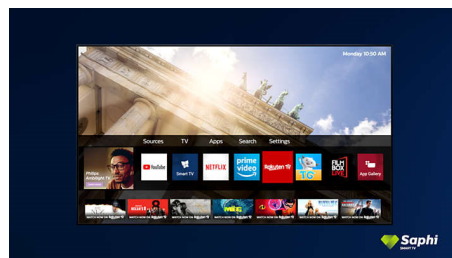

SAPHI

SAPHI – це швидка, інтуїтивна операційна система, завдяки якій користуватися Philips Smart TV є справжнім задоволенням. Насолоджуйтеся чудовою якістю зображення та доступом до чіткого меню у

вигляді піктограм натисненням однієї кнопки. Легко керуйте телевізором та виконуйте швидку навігацію популярними додатками Philips Smart TV, зокрема YouTube, Netflix та іншими.