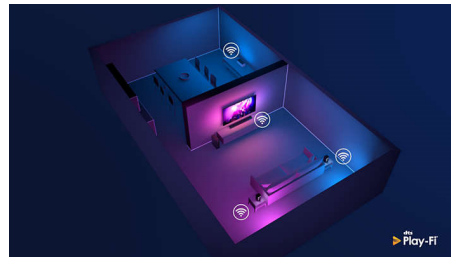

### Compatible DTS Play-Fi

La technologie DTS Play-Fi de votre téléviseur Philips vous permet de connecter des enceintes compatibles dans n'importe quelle

43PUS8506/12

pièce. Vous avez des enceintes sans fil dans la cuisine ? Écoutez votre film pendant que vous vous préparez un en-cas, ou continuez à suivre les commentaires du match pendant que vous allez chercher des rafraîchissements pour vos convives.