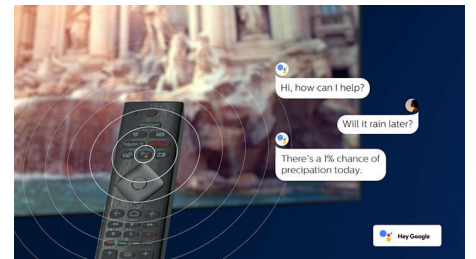

Commande vocale IA

Appuyez sur un bouton de la télécommande pour parler à l'Assistant Google. Contrôlez le téléviseur ou des appareils domestiques connectés compatibles avec l'Assistant Google en utilisant des commandes vocales. Ou demandez à Alexa de contrôler le téléviseur via des appareils compatibles Alexa.

Dolby Vision-Atmos

androidtv