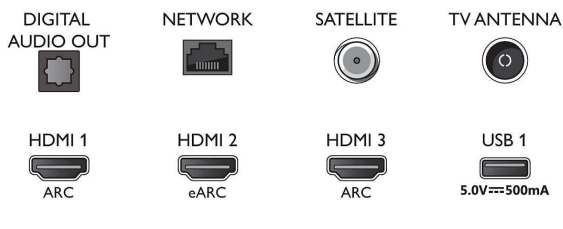

Bottom

Date de publication
2023-07-17

Version: 9.3.1

EAN: 87 18863 02851 3

© 2023 Koninklijke Philips N.V.
Tous droits réservés.

Les caractéristiques sont sujettes à modification sans préavis. Les marques commerciales sont la propriété de Koninklijke Philips N.V. ou de leurs détenteurs respectifs.

www.philips.com

- Le Guide électronique des programmes et la visibilité (jusqu'à 8 jours) varient selon le pays et l'opérateur.
- Les offres d'applications Android peuvent varier selon le pays. Pour plus d'informations, visitez le site local du Google Play Store.
- Taille de la mémoire (flash) : 16 Go ; espace disque véritablement disponible sujet à variation (en fonction par exemple des applications (pré-)installées, du système d'exploitation installé, etc.)
- Le téléviseur prend en charge la réception DVB pour les chaînes gratuites. Certains opérateurs DVB peuvent ne pas être pris en charge. Vous trouverez une liste à jour dans la section FAQ du site Web d'assistance de Philips. Pour certains opérateurs, un abonnement et un accès conditionnel sont exigés. Pour plus d'informations, contactez votre opérateur.
- L'application Philips TV Remote et les fonctionnalités varient selon le modèle de téléviseur, l'opérateur, le pays, le modèle de smartphone et son système d'exploitation. Pour plus d'informations, visitez www.philips.com/TVRemoteapp.
- Les applications Smart TV proposées varient selon le modèle de téléviseur et le pays. Pour plus d'informations, visitez www.philips.com/smarttv.
- Enregistrement USB uniquement pour les chaînes numériques. Les enregistrements peuvent être limités par des droits de reproduction télévisuelle (CI+). Des restrictions sont susceptibles de s'appliquer selon le pays ou la chaîne.
- Ce téléviseur contient du plomb uniquement dans certaines parties ou certains composants pour lesquels aucune solution alternative n'existe conformément aux clauses de non-responsabilité de la directive RoHS.
- Amazon Premium est disponible dans certaines langues et certains pays.
- L'Assistant Google est disponible sur les téléviseurs Philips Android fonctionnant sous Android O (8) ou une version ultérieure. L'Assistant Google est disponible dans certaines langues et certains pays.
- Abonnement Netflix requis. Sous réserve des conditions sur <https://www.netflix.com>
- Amazon, Alexa et tous les logos associés sont des marques commerciales de Amazon.com, Inc. ou de ses filiales. Amazon Alexa est disponible avec certaines langues et dans certains pays.
- Abonnement Disney+ requis. Sous réserve des conditions de <https://www.disneyplus.com> (c) 2020 Disney et de ses entités liées. Disney+ est disponible dans certaines langues et certains pays.
- Rakuten TV est disponible dans certaines langues et certains pays.