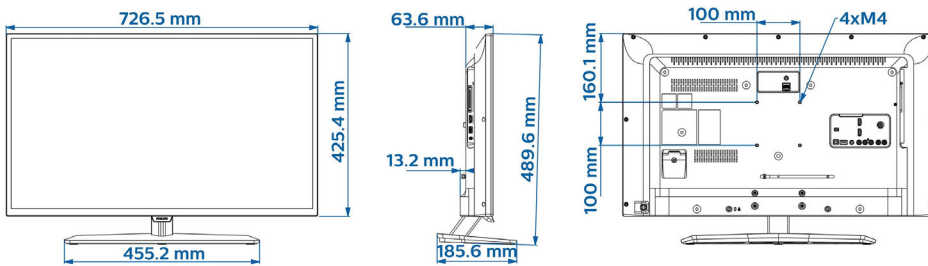

Тюнер/Прийм/Передача

- Цифрові телевізори: DVB-T/T2/C, HEVC FHD (до 1080p60)

- Відтворення відео: NTSC, PAL, SECAM
- Аналоговий телевізор: PAL

Характеристики

- Простота у користуванні: Стиль зображення, Стиль звуку, Формат зображення, Автономне регулювання гучності
- Цифрові послуги: ЕДП 8 д., Зараз і далі, MHEG, Телетекст
- Локальне керування: Джойстик

Готельні функції

- Режим готелю: Блокування керування джойстиком, Блокування меню, Блокування меню встановлення, Обмеження гучності
- Режим в'язниці: режим високої безпеки,

- Блокування тексту/MHEG/USB/ЕДП/субтитрів
- Таймер: Програма розкладу (7x), Таймер сну, Будильник, Канал пробудження, Звуки пробудження
- Керування увімкненням: Канал, Функція, Стиль зображення, Формат зображення, Стиль звуку, Гучність, Мова меню
- Захист від крадіжок: Захист батареї від крадіжок, Замок Kensington
- Керування живленням: Екозапуск/швидкий запуск
- Ваша марка: SmartInfo, Логотип привітання
- годинник: Годинник у режимі очікування, Кнопка пульта ДК з підсвіткою у темряві, Екранний годинник, Додатковий зовнішній годинник