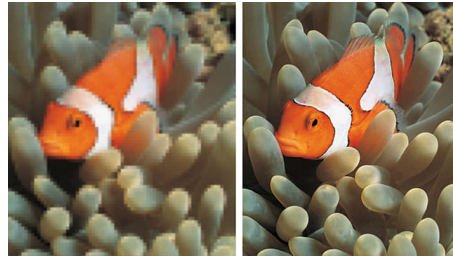

Pixel Plus 2 HD

Pixel Plus 2 HD tarjoaa ainutlaatuisen kuvan, jossa yhdistyvät äärimmäinen tarkkuus, luonnolliset yksityiskohdat, suurempi syvyys, elävät värit ja pehmeä ja luonnollinen liike, olipa lähteenä tavallinen TV, teräväpiirtotelevisio tai multimedialaite. Kukin sisääntulevan kuvan pikseli vahvistetaan vastaamaan paremmin ympäröiviä pikseleitä, mistä seuraa luonnollisempi kuva. Pixel Plus 2 HD myös havaitsee ja vähentää pakatun multimediasisällön häiriöitä, mikä takaa selkeän ja veitsenterävän kuvan. Digitaalinen kohinanvaimennus varmistaa, että kuva on täysin pehmeä, mutta samalla veitsenterävä.

8 ms:n vasteaika

Vasteaika tarkoittaa signaalin siirtonopeutta millisekunteina. Nopea vasteaika on parempi, koska se poistaa näkyviä virheitä ja tuottaa paremman kuvanlaadun nopeasti liikkuvalla kuvalla. Tässä LCD-paneelissa on 8 ms:n vasteaika, joten voit katsella LCD-TV-kuvaa, joka toistaa nopeat liikkeet selkeinä.

Digital Natural Motion

Philips kehitti Digital Natural Motion -tekniikan liikkuvassa kuvassa ilmenevän nykimisen poistamiseksi. Digital Natural Motion mittaa kuvan liikettä ja korjaa nykivän liikkeen sekä tv-lähetysissä että elokuvamateriaalissa (DVD). Tuloksena on sulava ja erittäin terävä kuva, joka tekee katseluelämyksestä todella miellyttävän.

värit ja kontrastit

Edistynyt värinkäsittely luo eloisan ja luonnollisen kuvan. Kolme värikanavaa (RGB) on optimoitu 10-bittisellä RGB-käsittelytekniikalla, joka tuottaa yhteensä 28,9

miljardia väriä. Värit ovat eloisia, mutta kuva on samalla hyvin tarkka. Mustan taso ja tummien varjojen ja sävyjen toisto on loistava, joten kuva on todentuntuisen korkeakontrastinen ja kirkas.

Incredible Surround -subwoofer

Incredible Surround on Philipsin oma äänitekniikka, joka laajentaa merkittävästi äänikenttää ja luo näin sävähdyttävän musiikkielämyksen. Incredible Surround yhdistää vasemman ja oikean kaiuttimen ääniä uudenaikaisella vaihesiirtymätekniikalla, mikä ikään kuin etäännyttää kaiuttimia toisistaan. Tämä tehostaa stereovaikutelmaa huomattavasti ja luo entistä luonnollisemman ääniympäristön. Incredible Surround ja integroitu subwoofer synnyttävät syvemmän ja leveämmän Surround-vaikutelman.

BBE

BBE on huippuluokan äänentoiston takaava äänenparannustekniikka (BBE Soundin luvalla), jonka ansiosta ääni toistuu aitona ja laulu ja puheäänet erottuvat rikkaina ja selkeinä.

Kiertonivelteline

Television mukana toimitetaan kiertonivelteline, jonka ansiosta voit katsella televisiota mieleisestäsä katselukulmasta. Näin viihde-elämys on täydellinen kaikkialta huoneesta.

4 HDMI-tuloa