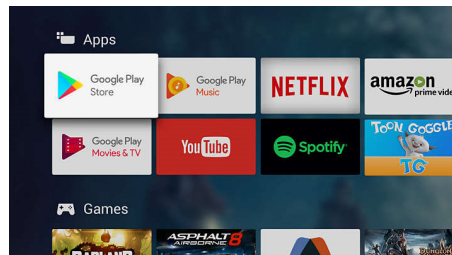

TV sisu

Google Play Store ja Philipsi rakenduste galerii pakuvad rohkem kui tavalised telesaated. Nautige internetis lõputult filme, telesaateid, muusikat, rakendusi ja mängu. On, mida nautida.

Triple Ringi tehnoloogia