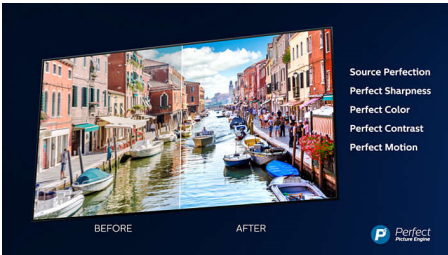

Esiletõstetud tooted

Õhuke disain

Tooge kogu maailm enda ette, nautige igat väiksemat detaili läbi suurema Philipsi teleri, mille äärmiselt õhuke ekraan ja peenikesed jalad tagavad lisaks funktsionaalsusele ka suurepärase vaatamiselamuse.

Pildimootor P5 Perfect

Philipsi pildimootor P5 Perfect tagab, et pilt on sama suurepärase kui teie lemmiksisu. Üksikasjad on märgatavalt sügavamad. Värvid on erksad ja nahatoonid loomulikud. Kontrast on nii terav, et tunnetate iga detaili. Ja liikumine on nii sujuv, et te ei kaota palli kunagi silmist, olenemata mängu kiirusest.