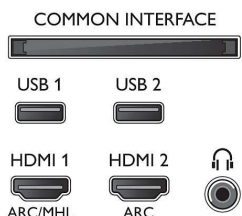

Värv ja viimistlus

- Teler eest: Hõbedane metallik

Mõõtmed

- Seadme laius: 1678,8 mm
- Seadme kõrgus: 964,3 mm
- Seadme sügavus: 75,4 mm
- Toote kaal: 44,5 kg
- Seadme laius (alusega): 1678,8 mm
- Seadme kõrgus (alusega): 985,5 mm
- Seadme sügavus (alusega): 314,6 mm
- Toote kaal (alusega): 45,1 kg
- Karbi laius: 2034 mm
- Karbi kõrgus: 1116 mm
- Karbi sügavus: 242 mm
- Kaal (koos pakendiga): 58,8 kg
- Ühildub seinakinnitusega: 600 x 400 mm
- Teleri aluse laius: 750,0 mm

Connections

Side

Bottom

Väljalaske kuupäev
2023-07-17

Versioon: 10.0.1

EAN: 87 18863 01517 9

© 2023 Firma Koninklijke Philips N.V.
Kõik õigused kaitstud

Spetsifikatsioone võib muuta ette teatamata
Kaubamärgid kuuluvad firmale Koninklijke Philips N.V.
või vastavatele omanikele.