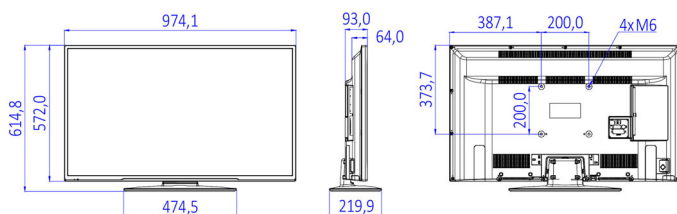

## Зображення/дисплей

- Формат кадру: 16:9
- Розмір екрана по діагоналі (у дюймах): 43 дюймів
- Розмір екрана по діагоналі (у метрах): 108 см
- Дисплей: Світлодіодний Full HD
- Роздільна здатність панелі: 1920x1080p
- Яскравість: 300 кд/м<sup>2</sup>
- Кут перегляду: 178° (Г) / 178° (В)

## Розміри

- Ширина телевізора: 974 мм
- Висота телевізора: 572 мм
- Глибина телевізора: 64/93 мм
- Вага виробу: 8,4 кг
- Ширина телевізора (з підставкою): 974 мм
- Висота телевізора (з підставкою): 615 мм
- Глибина телевізора (з підставкою): 220 мм
- Вага виробу (+ підставка): 9,3 кг
- Сумісність із настінним кронштейном: M6, 200 x 200 мм