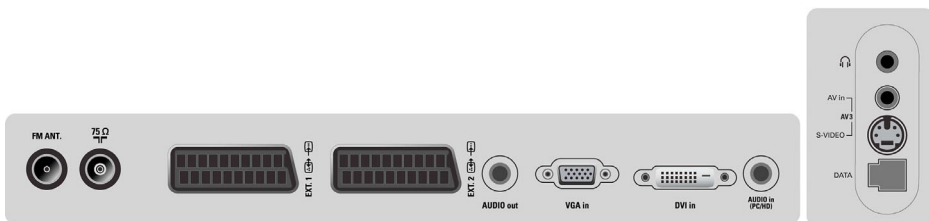

- (AVL), FM-radio, Graafinen käyttöliittymä, Ohjelmaluettelo, Smart-kuva, Smart-ääni
- Kello: Uniajastin
- Näyttöformaatin säätö: Kokonäyttö, Tekstityksen ja otsikon vaihto, Superwide, Laajakuva, 14:9-zoomaus, 16:9-zoomaus
- Kaukosäädin: TV, Vahvistin, DVD
- Kaukosäätimen tyyppi: RCAE049_FRP
- Teksti-tv: 10 sivun Smart-teksti-tv
- VESA-kiinnitys: 100 x 100 mm
- Kuva kuvassa -toiminto: Picture in Graphics, Twin Page -teksti-TV
- Teksti-tv:n parannukset: 4 suosikkisivua, Ohjelmatietopalkki

Ääni

- Lähtöteho (RMS): 2 x 10 W
- Äänentoistojärjestelmä: Mono, Nicam Stereo, Virtual Dolby Surround
- Äänenparannus: Dynamic Bass Enhancement -korostus

Liitännät

- Scart-liitinten määrä: 2
- Etu- ja sivuliitännät: Äänitulo, CVBS-tulo, Kuulokelähtö, S-video-tulo
- Ext 1 Scart: Audio L/R, CVBS-tulo/-lähtö, RGB
- Ext 2 Scart: Audio L/R, CVBS-tulo/-lähtö, S-video-tulo, Y/C
- Muut liitännät: tasainen äänilähtö, DVI-D, FM-antenni, PC:n VGA- ja äänitulot (v/o), IEC75-antenni

Virta

- Ympäristön lämpötila: 5–40 °C
- Virrankulutus: 96 W Normal Operation W W
- Virrankulutus valmiustilassa: 2 W

Lisätarvikkeet

- Mukana tulevat lisätarvikkeet: Antennijohto, Miniliitin/RCA-naarasliitin, Virtajohto, Pikaopas, Käyttöopas, Rekisteröintikortti, Kaukosäädin

Mitat

- Laitteen paino: 15 kg

Julkaisupäivä 2023-07-17

Versio: 9.0.9

EAN: 87 10895 80583 4

© 2023 Koninklijke Philips N.V.
Kaikki oikeudet pidätetään.

Tiedot voivat muuttua ilman erillistä ilmoitusta.
Tavaramerkit ovat Koninklijke Philips N.V:n tai omistajiensa omaisuutta.

www.philips.com