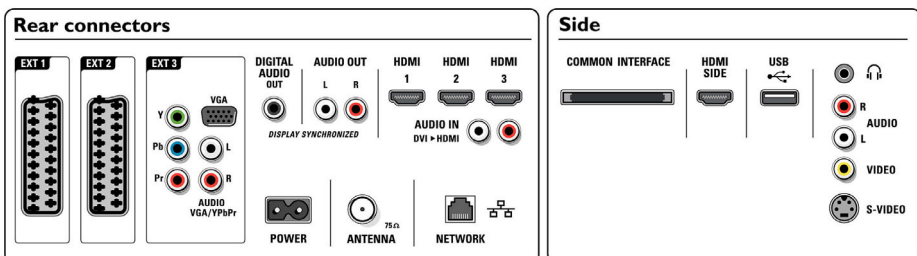

Під'єднання

- EasyLink (HDMI-CEC): Відтворення одним дотиком, Керування звуком системи, Режим очікування системи
- Роз'єми на передній/бічній панелі: HDMI v1.3, Вхід S-Video, Вхід S-Video, Вхід Audio L/R, Вихід для навушників, USB
- Ext 1 Scart: Audio L/R, Вхід S-Video, RGB
- Ext 2 Scart: Audio L/R, Вхід S-Video, RGB
- Інші з'єднання: Аналоговий аудіовихід лівий/правий, Вихід S/PDIF (коаксіальний), Common Interface
- Мережеве з'єднання з комп'ютером: Сертифікат DLNA 1.0
- Ext 3: YPbPr, Вхід Audio L/R, Вхід для комп'ютера VGA
- Ext 4: HDMI v1.3
- Ext 5: HDMI v1.3
- Ext 6: HDMI v1.3

Потужність

- Потужність, що споживається від електромережі: Змінний струм 220–240 В +/- 10%
- Температура зовнішнього середовища: від 5 °C до 35 °C
- Споживання енергії: 139 Вт
- Споживання електроенергії в режимі очікування: 0,15 Вт

Акcesуари

- Акcesуари в комплекті: Кабель РЧ-антени, Шнур живлення, Короткий посібник, Посібник користувача, Гарантійний талон, Дистанційне керування, Батареї для пульта ДК

Розміри

- Ширина телевізора: 828 мм
- Висота телевізора: 543 мм
- Глибина телевізора: 109 мм
- Вага виробу: 16,3 кг
- Висота телевізора (з підставкою): 594 мм
- Глибина телевізора (з підставкою): 220 мм
- Вага виробу (+ підставка): 19,2 кг
- Ширина коробки: 1000 мм
- Висота коробки: 740 мм
- Глибина коробки: 288 мм
- Вага з упаковкою: 23,7 кг
- Ширина підставки: 480 мм
- Сумісність із настінним кронштейном: 200 x 200 мм

Дата випуску 2023-07-17

Версія: 2.0.8

EAN: 87 12581 36569 1

© 2023 Koninklijke Philips N.V.

Усі права застережено.

Специфікації можуть змінюватися без попередження. Торгові марки є власністю Koninklijke Philips N.V. чи інших відповідних власників.

www.philips.com