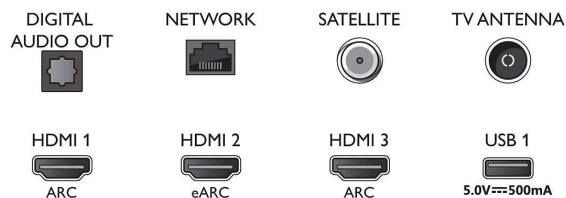

Accessoires

- Accessoires fournis: Télécommande, Guide de démarrage rapide, Brochure légale et de sécurité, Cordon d'alimentation, Support de table
- Piles fournies: 2 piles AAA

Design

- Couleurs du téléviseur: Cadre argent clair
- Design du socle: Pieds en V argent clair

Connections

Side

Bottom

Date de publication
2023-07-17

Version: 10.3.2

EAN: 87 18863 02856 8

© 2023 Koninklijke Philips N.V.
Tous droits réservés.

Les caractéristiques sont sujettes à modification sans préavis. Les marques commerciales sont la propriété de Koninklijke Philips N.V. ou de leurs détenteurs respectifs.