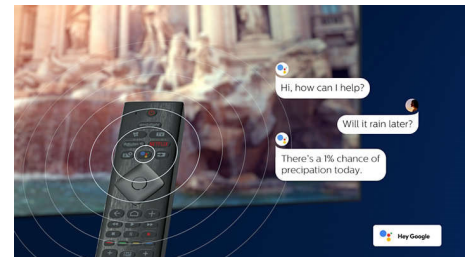

Commande vocale IA

Appuyez sur un bouton de la télécommande pour parler à l'Assistant Google. Contrôlez le téléviseur ou des appareils domestiques connectés compatibles avec l'Assistant Google en utilisant des commandes vocales. Ou demandez à Alexa de contrôler le téléviseur via des appareils compatibles Alexa.

Dolby Vision-Atmos

androidtv