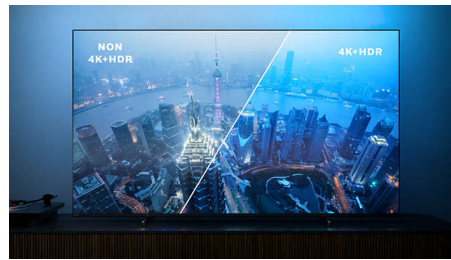

Une image HDR saisissante

Votre téléviseur 4K UHD Philips est compatible avec tous les principaux formats HDR, et notamment Dolby Vision. Qu'il s'agisse d'une série incontournable ou du dernier jeu vidéo, il affiche des zones d'ombres plus profondes, des surfaces lumineuses éclatantes et des couleurs plus fidèles.