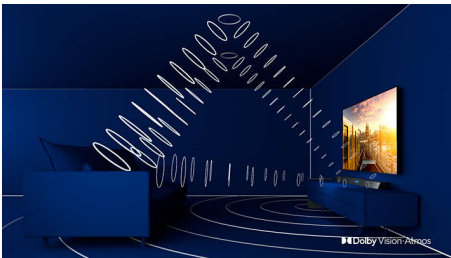

Dolby Vision et Dolby Atmos

Grâce à la prise en charge des formats audio et vidéo haut de gamme Dolby, l'image et le son des contenus HDR sont d'une qualité exceptionnelle. Profitez d'une image reflétant parfaitement la vision du réalisateur, accompagnée d'un son ample, clair et profond.