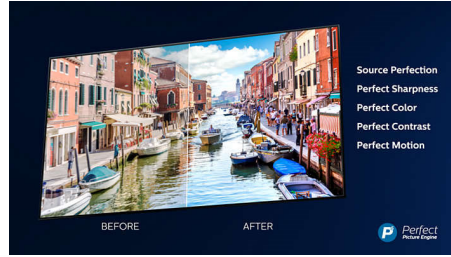

Moteur Philips P5 Picture Engine

Le moteur Philips P5 produit une image aussi saisissante que vos contenus préférés. Les détails gagnent sensiblement en profondeur. Les couleurs sont éclatantes, avec des tons de peau naturels. Le contraste est si net que vous ressentirez chaque détail, et les mouvements sont parfaitement fluides.