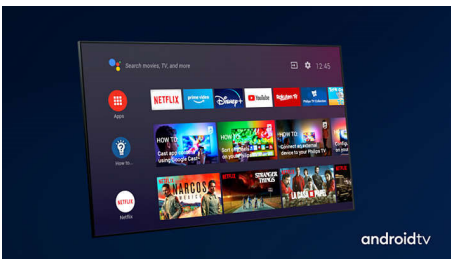

Android TV

Votre téléviseur Philips Android vous permet d'accéder aux contenus de votre choix quand vous le souhaitez. Vous pouvez personnaliser l'écran d'accueil pour afficher vos applications préférées, ce qui facilite la diffusion des films et des émissions que vous aimez. Vous pouvez

également reprendre là où vous vous êtes arrêté.