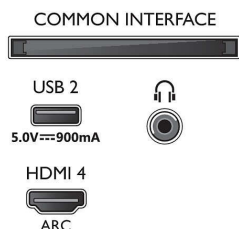

Carte énergie UE

- Diagonale de l'écran (pouces): 75
- Numéros d'enregistrement EPREL: 597504
- Diagonale de l'écran (cm): 189
- Classe énergétique pour SDR: G
- Puissance nécessaire en fonctionnement pour SDR: 164 kWh/1 000 h
- Classe énergétique pour HDR: G
- Puissance nécessaire en fonctionnement pour HDR: 229 kWh/1 000 h
- Consommation du téléviseur éteint: S.O.
- Mode veille en réseau: $2,0\text{ W}$
- Technologie de dalle utilisée: LED LCD

Connections

Side

Bottom

Date de publication
2023-07-17

Version: 10.3.2

EAN: 87 18863 02856 8

© 2023 Koninklijke Philips N.V.
Tous droits réservés.

Les caractéristiques sont sujettes à modification sans préavis. Les marques commerciales sont la propriété de Koninklijke Philips N.V. ou de leurs détenteurs respectifs.