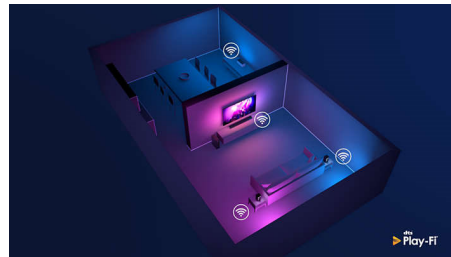

Compatible DTS Play-Fi

La technologie DTS Play-Fi de votre téléviseur Philips vous permet de connecter des enceintes compatibles dans n'importe quelle

75PUS8506/12

pièce. Vous avez des enceintes sans fil dans la cuisine ? Écoutez votre film pendant que vous vous préparez un en-cas, ou continuez à suivre les commentaires du match pendant que vous allez chercher des rafraîchissements pour vos convives.