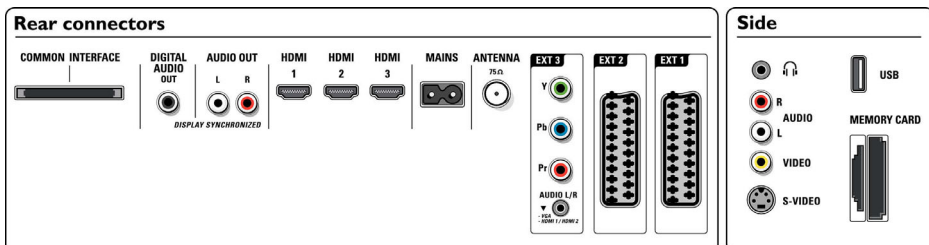

Під'єднання

- Характеристики HDMI: Корекція характеристик кабелю, Кабелі категорій 1 та 2, Стиснене аудіо, Підтримка різношвидкісного формату, Підтримка комп'ютерного формату, Роздільна здатність 720p, 1080i, 1080p
- Роз'єми на передній/бічній панелі: Вхід Audio L/R, Вхід S-Video, Вихід для навушників, Вхід S-Video, USB, Пристрій зчитування карт пам'яті з кількома гніздами
- Ext 1 Scart: Audio L/R, Вхід/вихід CVBS, RGB
- Ext 2 Scart: Audio L/R, Вхід/вихід CVBS, RGB
- Інші з'єднання: Аналоговий аудіовихід лівий/правий, Вихід S/PDIF (коаксіальний), Common Interface
- Ext 3: YPbPr, Вхід Audio L/R
- Ext 4: HDMI v1.3
- Ext 5: HDMI v1.3
- Ext 6: HDMI v1.3

Потужність

- Потужність, що споживається від електромережі: Змінний струм 220–240 В +/- 10%
- Температура зовнішнього середовища: від 5 °C до 35 °C
- Споживання енергії: 275 Вт
- Споживання електроенергії в режимі очікування: 0,8 Вт

Акcesуари

- Акcesуари в комплекті: Настільна поворотна підставка, Кабель РК-антени

Розміри

- Ширина телевізора: 1170 мм
- Висота телевізора: 736 мм
- Глибина телевізора: 125 мм
- Вага виробу: 35,4 кг
- Висота телевізора (з підставкою): 801 мм
- Глибина телевізора (з підставкою): 297 мм
- Вага виробу (+ підставка): 40.4 кг
- Ширина коробки: 1274 мм
- Висота коробки: 943 мм
- Глибина коробки: 331 мм
- Вага з упаковкою: 59 (tbc) кг
- Сумісність із настінним кронштейном: 600 x 400 мм

Дата випуску 2023-07-17

Версія: 8.0.24

EAN: 87 12581 30060 9

© 2023 Koninklijke Philips N.V.
Усі права застережено.

Специфікації можуть змінюватися без попередження. Торгові марки є власністю Koninklijke Philips N.V. чи інших відповідних власників.

www.philips.com

* DVB-T підтримується лише в окремих країнах