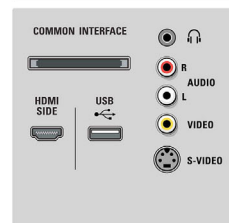

Caractéristiques

Ambilight

- Fonctions Ambilight: Ambilight Spectra 2, Éclairage tamisé
- Système d'éclairage Ambilight: LED couleurs
- Fonction de gradation: Manuelle/via le capteur de lum.

Image/affichage

- Format d'image: Écran large
- Diagonale de l'écran (pouces): 37 pouces
- Diagonale de l'écran (cm): 94 cm
- Couleur du coffret: Panneau avant en aluminium brossé
- Résolution d'écran: 1920 x 1080p
- Luminosité: 500 cd/m²
- Amélioration de l'image: Perfect Pixel HD Engine, Perfect Natural Motion, Contrastes parfaits,

- Perfect Colors, Compensation de mouvements 3/2 - 2/2, Filtre en peigne 3D, Active Control+Capteur de luminosité, Clear LCD 100 Hz, Lissage des lignes obliques, Balayage progressif, Résolution 1080p, 24/25/30 Hz, Résolution 1080p, 50/60 Hz
- Type d'écran: Écran LCD Full HD W-UXGA à matrice act.
- Contraste dynamique: 80 000:1
- Temps de réponse (type): 2 (équiv. BEW) ms
- Angle de visualisation: 176° (H)/176° (V)
- Amélioration de l'écran: Écran avec traitement antireflet
- Traitement des couleurs: 2 250 trillions de couleurs (RVB 17 bits)

Résolution d'affichage prise en charge

- Formats informatiques: 640 x 480, 60 Hz, 800 x 600, 60 Hz, 1 024 x 768, 60 Hz, 1 280 x 768, 60 Hz, 1 360 x 768, 60 Hz, 1 920 x 1 080, 60 Hz
- Formats vidéo: 480i, 60 Hz, 480p, 60 Hz, 576i, 50 Hz, 576p, 50 Hz, 720p, 50/60 Hz, 1 080i, 50/60 Hz, 1080p, 24, 50, 60 Hz, 1080p, 24, 25, 30 Hz

Tuner/réception/transmission

- Entrée antenne: Coaxiale 75 ohms (IEC75)
- Bandes du tuner: Hyperband, S-Channel, UHF, VHF
- Système TV: DVB COFDM 2K/8K
- TV numérique: DVB terrestre*, TNT MPEG4*, DVB-C MPEG4*, MHEG
- Lecture vidéo: NTSC, SECAM, PAL

Rear connectors

Side