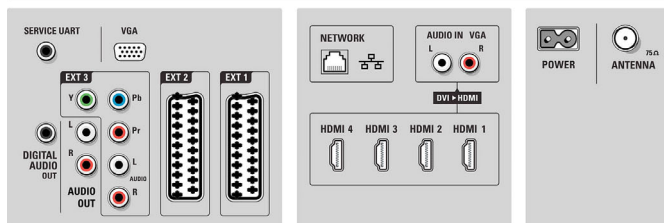

- Perfect Colors, Compensation de mouvements 3/2 - 2/2, Filtre en peigne 3D, Active Control+Capteur de luminosité, Clear LCD 100 Hz, Lissage des lignes obliques, Balayage progressif, Résolution 1080p, 24/25/30 Hz, Résolution 1080p, 50/60 Hz
- Type d'écran: Écran LCD Full HD W-UXGA à matrice act.
- Contraste dynamique: 80 000:1
- Temps de réponse (type): 2 (équiv. BEW) ms
- Angle de visualisation: 176° (H)/176° (V)
- Amélioration de l'écran: Écran avec traitement antireflet
- Traitement des couleurs: 2 250 trillions de couleurs (RVB 17 bits)

Résolution d'affichage prise en charge

- Formats informatiques: 640 x 480, 60 Hz, 800 x 600, 60 Hz, 1 024 x 768, 60 Hz, 1 280 x 768, 60 Hz, 1 360 x 768, 60 Hz, 1 920 x 1 080, 60 Hz
- Formats vidéo: 480i, 60 Hz, 480p, 60 Hz, 576i, 50 Hz, 576p, 50 Hz, 720p, 50/60 Hz, 1 080i, 50/60 Hz, 1080p, 24, 50, 60 Hz, 1080p, 24, 25, 30 Hz

Tuner/réception/transmission

- Entrée antenne: Coaxiale 75 ohms (IEC75)
- Bandes du tuner: Hyperband, S-Channel, UHF, VHF
- Système TV: DVB COFDM 2K/8K
- TV numérique: DVB terrestre*, TNT MPEG4*, DVB-C MPEG4*, MHEG
- Lecture vidéo: NTSC, SECAM, PAL

Rear connectors

Side