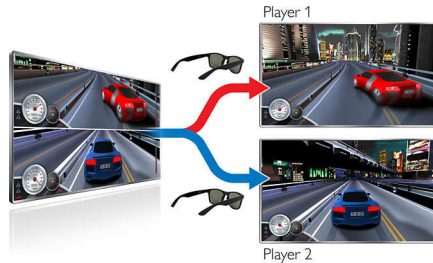

Повноекранний режим гри для двох учасників

Із 3D-окулярами Philips ваш телевізор дає змогу користуватися неймовірним повноекранним режимом гри для двох учасників. В іграх у форматі 2D для двох гравців кожен гравець зазвичай бачить свою гру на половині екрана. Тепер за допомогою технології 3D кожен гравець може насолоджуватися грою у форматі 2D на повному екрані, натиснувши всього одну кнопку на окулярах.