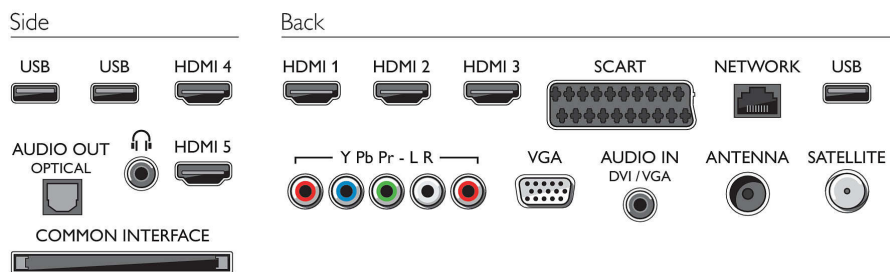

* Функція Wi-Fi Smart Screen доступна через оновлення програмного забезпечення, випущеного восени 2012 р.

* Net TV: відвідайте сайт www.philips.com/smarttv, щоб ознайомитися з послугами, які пропонуються у вашій країні.

* Телевізор підтримує прийом сигналів DVB для трансляції "Без обмежень". Певні оператори DVB можуть не підтримуватися. Оновлений список можна знайти в розділі частих запитань на веб-сайті підтримки Philips. Для деяких операторів потрібний умовний доступ та підписка. Для отримання детальнішої інформації зверніться до оператора.

* Споживання енергії у кВт/год, на рік на основі споживання енергії телевізора, який працює 4 години на день протягом 365 днів. Фактичне споживання енергії залежатиме від використання телевізора.

* Типове споживання енергії в оперативному режимі, визначене відповідно до IEC62087, вид. 2.

* Камера для Skype продається окремо

* На поверхні Moth Eye із наднизьким відбиванням виявити розмиті відбитки пальців набагато легше. Для ефективного очищення слід використовувати спеціальну ганчірку, яка додається, і засіб для очищення SVC116G (зелена пляшечка, не входить у комплект). Прочитайте інструкції з чищення виробу.

* Запис на USB лише для цифрових каналів (можливі обмеження щодо певних країн і каналів), не для аналогового мовлення або зовнішніх входів. Записи можуть бути обмежені захистом авторських прав на мовлення (CI+).

Connections

Дата випуску 2023-07-17

Версія: 8.1.7

EAN: 87 12581 65308 8

© 2023 Koninklijke Philips N.V.
Усі права застережено.

Специфікації можуть змінюватися без попередження. Торгові марки є власністю Koninklijke Philips N.V. чи інших відповідних власників.

www.philips.com