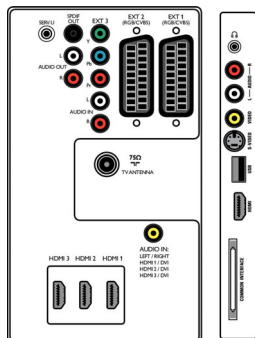

Ääni

- Taajuuskorjain: 5 kaistaa
- Lähtöteho (RMS): 2 x 15 W
- Äänentoistojärjestelmä: Nicam Stereo, Virtual Dolby Digital, BBE
- Äänenparannus: Automaattinen äänenvoimakkuuden säätö, Graafinen taajuuskorjain

Liitännät

- EasyLink (HDMI-CEC): Toisto yhdellä painikkeella, Järjestelmän valmiustila
- Etu- ja sivuliitännät: HDMI 1.3, S-video-tulo, CVBS-tulo, Äänitulo v/o, Kuulokelähtö, USB
- Ext 1 Scart: Audio L/R, CVBS-tulo/lähtö, RGB
- Ext 2 Scart: Audio L/R, CVBS-tulo/lähtö, RGB
- Muut liitännät: Analoginen äänilähtö (v/o), PC:n äänitulo, S/PDIF-lähtö (koaksiaali), Common Interface
- Ext 3: YPbPr, Äänitulo v/o
- Ext 4: HDMI 1.3
- Ext 5: HDMI 1.3
- Ext 6: HDMI 1.3

Julkaisupäivä 2023-07-17

Versio: 2.0.8

EAN: 87 12581 43251 5

© 2023 Koninklijke Philips N.V.
Kaikki oikeudet pidätetään.

Tiedot voivat muuttua ilman erillistä ilmoitusta.
Tavaramerkit ovat Koninklijke Philips N.V:n tai omistajiensa omaisuutta.

www.philips.com