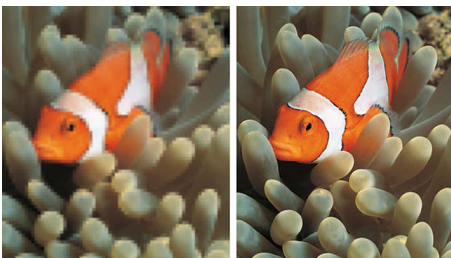

Pixel Plus 2 HD

Pixel Plus 2 HD tarjoaa ainutlaatuisen kuvan, jossa yhdistyvät äärimmäinen tarkkuus,

luonnolliset yksityiskohdat, suurempi syvyys, elävät värit ja pehmeä ja luonnollinen liike, olipa lähteenä tavallinen TV, teräväpiirtotelevisio tai multimedialaite. Kukin sisääntulevan kuvan pikseli vahvistetaan vastaamaan paremmin ympäröiviä pikseleitä, mistä seuraa luonnollisempi kuva. Pixel Plus 2 HD myös havaitsee ja vähentää pakatun multimediasisällön häiriöitä, mikä takaa selkeän ja veitsenterävän kuvan. Digitaalinen kohinanvaimennus varmistaa, että kuva on täysin pehmeä, mutta samalla veitsenterävä.

Dynaaminen kontrastisäätö

Haluatko litteän LCD-näytön, jossa on terävä kontrasti, elävät kuvat ja laaja katselukulma? Philipsin dynaamisessa kontrastisäädössä käytetään videoprosessointia ja ainutlaatuisia himmennettävää taustavalo-tekniikkaa, joiden ansiosta tummatkin värisävyt näkyvät tarkkoina yksityiskohtia myöten. Himmennettävä taustavalo tehostaa kontrastin jopa viisinkertaiseksi* ja parantaa samalla katselukulmaa. Se tuottaa kirkkaan ja todenmukaisen kuvan, jossa on eloiset värit (* kerroin 2-5 kuvaruudun tyyppin ja kuvan sisällön mukaan).