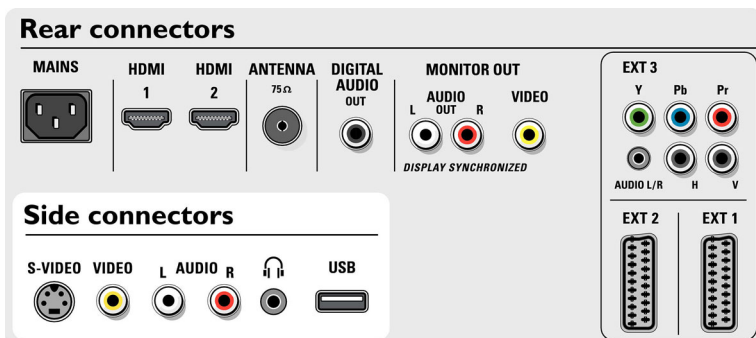

Ääni

- Lähtöteho (RMS): 2 x 8 W
- Äänentoistojärjestelmä: Virtual Dolby Digital
- Äänenparannus: DSP (Digital Signal Processing), Dynamic Bass Enhancement -korostus, Graafinen taajuuskorjain

Kaiuttimet

- Sisäiset kaiuttimet: 4
- Kaiutintyypit: Sisäiset bassokaiuttimet (wOOx), Diskanttikalotti

Liitännät

- Etu- ja sivuliitännät: Äänitulo v/o, CVBS-tulo, Kuulokelähtö, S-video-tulo, USB
- Ext 1 Scart: Audio L/R, CVBS-tulo/-lähtö, RGB
- Ext 2 Scart: Audio L/R, CVBS-tulo/-lähtö, RGB, S-video-tulo
- Muut liitännät: Analoginen äänilähtö (v/o), S/PDIF-tulo (koaksiaali), S/PDIF-lähtö (koaksiaali)
- Ext 3: YPbPr
- Ext 4: HDMI
- Ext 5: HDMI

Virta

- Verkkovirta: 220 - 240 VAC +/- 10 %
- Ympäristön lämpötila: 5-40 °C

- Virrankulutus: 128 W
- Virrankulutus valmiustilassa: 0,9

Lisätarvikkeet

- Mukana tulevat lisätarvikkeet: Pöytäjalusta, Antennijohto
- Lisätarvikkeet: Teline

Mitat

- Laitteen leveys: 875 mm
- Laitteen korkeus: 610 mm
- Laitteen syvyys: 107 mm
- Laitteen paino: 22 kg
- Laitteen korkeus (jalustan kanssa): 662 mm
- Laitteen syvyys (jalustan kanssa): 230 mm
- Laatikon leveys: 935 mm
- Laatikon korkeus: 902 mm
- Laatikon syvyys: 234 mm
- Paino pakattuna: 35 kg

Julkaisupäivä 2023-07-17

Versio: 7.0.11

EAN: 87 10895 98892 6

© 2023 Koninklijke Philips N.V.
Kaikki oikeudet pidätetään.

Tiedot voivat muuttua ilman erillistä ilmoitusta.
Tavaramerkit ovat Koninklijke Philips N.V:n tai omistajiensa omaisuutta.

www.philips.com