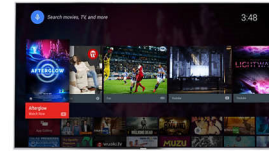

Quad Core -suoritin ja Android-käyttöjärjestelmä

QuadCore

Philips Quad Core -suoritin ja Android-käyttöjärjestelmä tuottavat yhdessä jännittävän pelikokemuksen. Androidin ansiosta myös valikoissa liikkuminen, sovellusten avaaminen ja videoiden toistaminen on nopeaa, helppoa ja hauskaa.

DTS HD Premium Sound

DTS HD Premium Suiten korkealaatuinen äänenkäsittely tuo paremman äänentoiston kaiuttimiisi. Se säilyttää alkuperäisen sisällön puhtauden, joten äänentoisto on mukaansatempaavaa, basso syvä ja dialogi kristallinkirkasta ilman säröjä, leikkautumista tai vääristymiä.

Äänenkäsittely

Tuulenpuuska, maahan laskeutuva lehti, tietä pitkin kiitävien renkaiden ääni. Pienet yksityiskohdat herättävät kuvan henkiin. Philips-äänenkäsittely yhdistää nämä yksityiskohdat ja luo tinkimättömän äänenkirkkauden. Kuulet kaiken ohjaajan haluamalla tavalla – studiotasoinen äänimiksaus tukee alkuperäistä äänisisältöä ja parantaa ääntä aina tarvittaessa. Syvä basso, selkeä puhe ja uskoton tarkkuus ovat vain alkua.