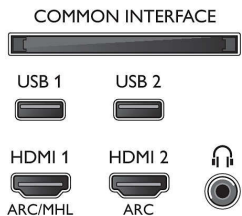

Väri ja pintaviimeistely

- TV:n etupaneeli: Metallinhoitoinen hopea

Mitat

- Laitteen leveys: 1455,1 mm
- Laitteen korkeus: 837,2 mm
- Laitteen syvyys: 50,3 mm
- Laitteen paino: 28,8 kg
- Laitteen leveys (jalustan kanssa): 1455,1 mm
- Laitteen korkeus (jalustan kanssa): 889,8 mm
- Laitteen syvyys (jalustan kanssa): 304,5 mm
- Tuotteen paino (+jalusta): 31,9 kg
- Laatikon leveys: 1600 mm
- Laatikon korkeus: 995 mm
- Laatikon syvyys: 185 mm
- Paino pakattuna: 40,8 kg
- Sopii seinätelineeseen: 400 x 300 mm
- TV:n jalustan leveys: 568,0 mm

Connections

Side

Bottom

Julkaisupäivä 2023-07-17

Versio: 9.0.1

EAN: 87 18863 01516 2

© 2023 Koninklijke Philips N.V.
Kaikki oikeudet pidätetään.

Tiedot voivat muuttua ilman erillistä ilmoitusta. Tavaramerkit ovat Koninklijke Philips N.V:n tai omistajiensa omaisuutta.