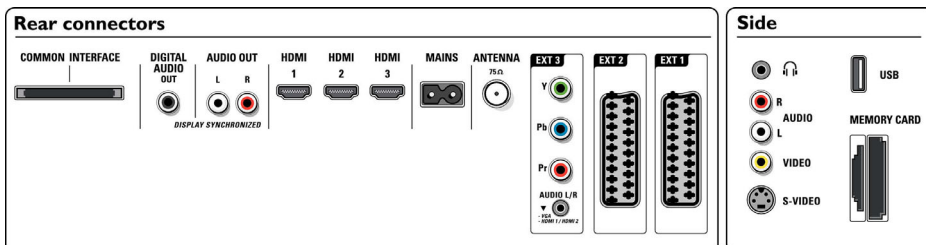

avec wOOx, Tweeter à dôme

Connectivité

- Fonctionnalités HDMI: Égalisation des câbles, Câbles de catégories 1 et 2, Son compressé, Prise en charge des formats multivoies, Prise en charge des formats PC, Résolutions 720p, 1080i, 1080p
- Connexions avant/latérales: Entrée audio G/D, Entrée CVBS, Sortie casque, Entrée S-Vidéo, USB, Lecteur multiscarte
- Ext. 1 SCART/péritel: Audio G/D, Entrée/sortie CVBS, RVB
- Ext. 2 SCART: Audio G/D, Entrée/sortie CVBS, RVB
- Autres connexions: Sortie audio analogique G/D, Sortie S/PDIF (coaxiale), Interface commune
- Ext 3: YUV, Entrée audio G/D
- Ext. 4: HDMI v1.3
- Ext. 5: HDMI v1.3
- Ext. 6: HDMI v1.3

Alimentation

- Puissance électrique: 220 - 240 V CA +/- 10 %
- Température ambiante: De 5 °C à 35 °C
- Consommation électrique: 208 W
- Consommation en veille: 0,8 W

Accessoires

- Accessoires fournis: Support de table pivotant, Câble d'antenne RF

Dimensions

- Largeur de l'appareil: 950 millimètre
- Hauteur de l'appareil: 612 millimètre
- Profondeur de l'appareil: 125 millimètre
- Poids du produit: 24,7 kg
- Hauteur appareil (support inclus): 677 millimètre
- Profondeur appareil (support inclus): 184 millimètre
- Poids du produit (support compris): 27,6 kg
- Largeur de la boîte: 1066 millimètre
- Hauteur de la boîte: 818 millimètre
- Profondeur de la boîte: 300 millimètre
- Poids (emballage compris): 29,7 kg
- Compatible avec un montage mural: 600 x 400 mm

Date de publication
2023-07-17

Version: 8.0.21

EAN: 87 12581 30063 0

© 2023 Koninklijke Philips N.V.
Tous droits réservés.

Les caractéristiques sont sujettes à modification sans préavis. Les marques commerciales sont la propriété de Koninklijke Philips N.V. ou de leurs détenteurs respectifs.

www.philips.com

* DVB-T prise en charge dans certains pays uniquement