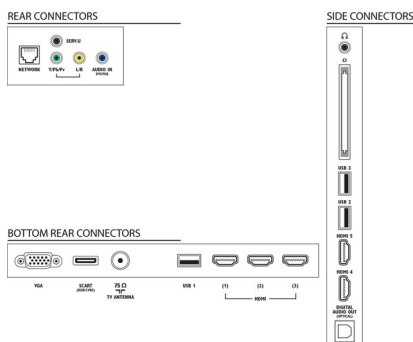

CPU

- Protsessori tüüp: Dual-Core

Heli

- Väljundvõimsus (RMS): 28 W (2 x 14 W)
- Heli täiustused: Automaatne helitugevuse ühtlustus, Clear Sound, Incredible Surround, Puhas bass

Ühenduvus

- HDMI-pesade arv: 5
- HDMI funktsioonid: 3D, Heli tagasisidekanal
- Sisendkomponentide arv (YPbPr): 1
- EasyLink HDMI-CEC: Puldi signaali edastus, Süsteemi heli juhtimine, Süsteemi ooterežiimi lülitamine, Isehäälestuse lisamine koduekraanile, Automaatne subtiitriinihe (Philips), Pixel Plusi ühendus (Philips), Esitamine ühe vajutusega
- SCART-pesade arv (RGB/CVBS): 1
- USB-pesade arv: 3
- Juhtmeta ühendus: WiFi sertifikaadiga
- Muud liidesed: Antenn IEC75, Common Interface Plus (CI+), Ethernet-LAN RJ-45, Digitaalne helisisend (optiline), Arvutisisend, VGA ja heli V/P sisend, Kõrvaklapiväljund, Hoolduspistik

Võimsus

- Toiteallikas: Vahelduvvool 220–240 V, 50–60 Hz
- Ümbritsev temperatuur: 5 °C kuni 35 °C
- Energiaarve ooterežiimis: $\leq 0,15\text{ W}$
- Energiamärgise klass: A+
- EL-i energiamärgise võimsus: 60 W

Väljalaske kuupäev
2023-07-17

Versioon: 6.0.7

EAN: 87 12581 63010 2

© 2023 Firma Koninklijke Philips N.V.
Kõik õigused kaitstud

Spetsifikatsioone võib muuta ette teatamata
Kaubamärgid kuuluvad firmale Koninklijke Philips N.V.
või vastavatele omanikele.

www.philips.com

- Energiasäästufunktsioonid: Automaatse väljalülituse taimer, Ökorežiim, Valgussensor, Pildi väljalülitamine (raadio kuulamiseks)
- Väljalülitatud seadme võimsustarve: $\leq 0,01$
- Aastane energiatarve: 83 kWh

Tarvikud

- Komplektis olevad tarvikud: Toitejuhe, Kaugjuhtimispult, 2 x AAA-patareid, Pööratav laualalus, Kiirjuhend, Juriidilise teabe ja ohutusnõuete brošüür, Alalisvoolu toiteadapter, Komponentkaabli adapter, Smart TV kiirjuhend, Garantileht, 4 paari passiiv-3D-prille
- Valikulised tarvikud: 3D-prillid PTA416, 3D-prillid PTA426, 3D-prillid, mängukomplekt PTA436

Mõõtmed

- Seadme laius: 1067,5 mm
- Seadme kõrgus: 646,6 mm
- Seadme sügavus: 29,6 mm
- Toote kaal: 15 kg
- Seadme laius (alusega): 1067,5 mm
- Seadme kõrgus (alusega): 693 mm
- Seadme sügavus (alusega): 243,5 mm
- Toote kaal (alusega): 18,3 kg
- Karbi laius: 1150 mm
- Karbi kõrgus: 780 mm
- Karbi sügavus: 130 mm
- Sobiv seinakinnitus: 400 x 400 mm

* Net TV: külastage teie riigis pakutavate teenustega tutvumiseks veebilehte www.philips.com/smarttv.

* USB kaudu salvestamine vaid digikanalitel, mis on teleri IP-baasi elektroonilises saatekavas (riigist ja kanalist sõltuvalt võib see olla piiratud), salvestamine võib olla piiratud saate kopeerimiskaitsega (CI+). Vajalik on internetiühendus.

* Wi-Fi Smart Screen on tarkvaruuuenduse abil saadaval 2012. aasta sügisel.

* DivX Certified®, millega saab esitada DivX®-videoid kuni kõrglahutusvõime 1080 p juures, sh saab esitada erilist sisu.

* Skype'i kaamerat müüakse eraldi.

* Lapsevanemad peavad 3D-vaatamise ajal oma lapsi jälgima ja veenduma, et lastel ei esine ühtegi eespool mainitud vaevust. 3D-vaatamine ei ole soovitatav alla 6-aastastele lastele, kuna nende nägemissüsteem ei ole veel täielikult välja arenenud.

* Teler toetab vabade kanalite DVB-vastuvõttu. Teler ei pruugi toetada teatud DVB-opearaatoreid. Värske loendi leiata Philipsi klienditoe veebisaidi jaotisest KKK. Mõnede operaatorite puhul on vajalik tingimusjuurdepääs ja teenuse tellimus. Pöörduge lisateabe saamiseks oma operaatori poole.

* Energiaarve kWh/aastas, põhineb 365 päeva aastas ja 4 tundi ööpäevas töötava teleri energiatarbel. Tegelik energiatarve oleneb sellest, kuidas telerit kasutatakse.

* 8 päeva elektrooniline saatekava, teenus pole kõigis riikides saadaval