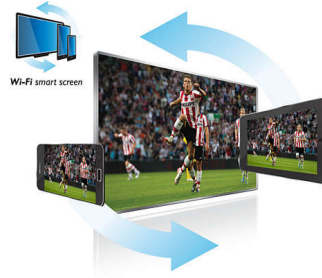

Wi-Fi Smart Screen

Tänu Wi-Fi Smart Screenile* ei ole te enam diivani külge aheldatud, vaid võite digi-TV saateid vaadata kõikjal kodus. Lihtsalt laadige alla Philipsi rakendus MyRemote ning lükake saade telerist iPadi ja jätkake vaatamist. Samuti saate lükata fotod, videod ja muusika oma nutiseadmetest suurele ekraanile. See on tõeline vabadus vaatamiskogemuse saamiseks!