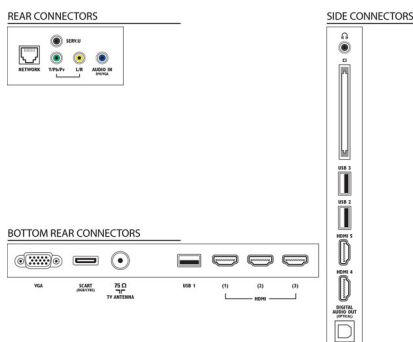

Võimsus

- Toiteallikas: Vahelduvvool 220–240 V, 50–60 Hz
- Ümbritsev temperatuur: 5 °C kuni 35 °C
- Energiaarve ooterežiimis: $\leq 0,15\text{ W}$
- Energiamärgise klass: A
- EL-i energiamärgise võimsus: 49 W

- Energiasäästufunktsioonid: Automaatse väljalülituse taimer, Ökorežiim, Valgussensor, Pildi väljalülitamine (raadio kuulamiseks)
- Väljalülitatud seadme võimsustarve: $\leq 0,01$
- Aastane energiatarve: 68 kWh

Tarvikud

- Komplektis olevad tarvikud: Toitejuhe, Kaugjuhtimispult, 2 paari 3D-prille, Pööratav laualus, Kiirjuhend, Juriidilise teabe ja ohutusnõuete brošüür, Alalisvoolu toiteadapter, Komponentkaabli adapter, Smart TV kiirjuhend, Garantileht, 3 x AAA-patareid
- Valikulised tarvikud: 3D-prillid PTA416, 3D-prillid PTA426, 3D-prillid, mängukomplekt PTA436

Mõõtmed

- Seadme laius: 834 mm
- Seadme kõrgus: 515,7 mm
- Seadme sügavus: 30,4 mm
- Toote kaal: 9,5 kg
- Seadme laius (alusega): 834 mm
- Seadme kõrgus (alusega): 555 mm
- Seadme sügavus (alusega): 234 mm
- Toote kaal (alusega): 12 kg
- Karbi laius: 936 mm
- Karbi kõrgus: 650 mm
- Karbi sügavus: 130 mm
- Sobiv seinakinnitus: 200 x 200 mm

Väljalaske kuupäev
2023-07-16

Versioon: 5.0.8

EAN: 87 12581 62996 0

© 2023 Firma Koninklijke Philips N.V.
Kõik õigused kaitstud

Spetsifikatsioone võib muuta ette teatamata
Kaubamärgid kuuluvad firmale Koninklijke Philips N.V.
või vastavatele omanikele.

www.philips.com

* Net TV: külastage teie riigis pakutavate teenustega tutvumiseks veebilehte www.philips.com/smarttv.

* USB kaudu salvestamine vaid digikanalitel, mis on teleri IP-baasi elektroonilises saatekavas (riigist ja kanalist sõltuvalt võib see olla piiratud), salvestamine võib olla piiratud saate koopeerimiskaitsega (CI+). Vajalik on internetiühendus.

* Wi-Fi Smart Screen on tarkvarauuenduse abil saadaval 2012. aasta sügisel.

* Skype'i kaamerat müüakse eraldi.

* Lapsevanemad peavad 3D-vaatamise ajal oma lapsi jälgima ja veenduma, et lastel ei esine ühtegi eespool mainitud vaevust. 3D-vaatamine ei ole soovitatav alla 6-aastastele lastele, kuna nende nägemissüsteem ei ole veel täielikult välja arenenud.

* Teler toetab vabade kanalite DVB-vastuvõttu. Teler ei pruugi toetada teatud DVB-opeatoreid. Värske loendi leiate Philipsi klienditoe veebisaidi jaotisest KKK. Mõnede operaatorite puhul on vajalik tingimusjuurdepääs ja teenuse tellimus. Pöörduge lisateabe saamiseks oma operaatori poole.

* Energiaarve kWh/aasta, põhineb 365 päeva aastas ja 4 tundi ööpäevas töötava teleri energiatarbel. Tegelik energiatarve oleneb sellest, kuidas telerit kasutatakse.

* 8 päeva elektrooniline saatekava, teenus pole kõigis riikides saadaval