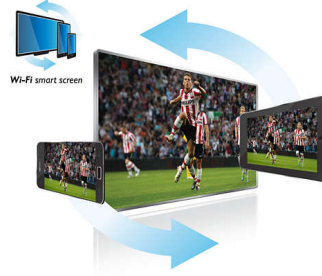

Wi-Fi Smart Screen

Tänu Wi-Fi Smart Screenile* ei ole te enam diivani külge aheldatud, vaid võite digi-TV saateid vaadata kõikjal kodus. Lihtsalt laadige alla Philipsi rakendus MyRemote ning lükake saade telerist iPadi ja jätkake vaatamist. Samuti saate lükata fotod, videod ja muusika oma nutiseadmetest suurele ekraanile. See on tõeline vabadus vaatamiskogemuse saamiseks!