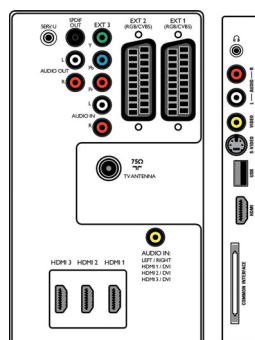

Mål

- Bredde: 819 mm
- Højde: 518 mm
- Dybde: 95 mm
- Produktvægt: 13 kg
- Bredde (med stand): 819 mm
- Højde (med stand): 579 mm
- Dybde (med stand): 220 mm
- Produktvægt (+ stand): 16 kg
- Bredde (emballage): 918 mm
- Højde (emballage): 629 mm
- Dybde (emballage): 255 mm
- Vægt inkl. emballage: 19 kg
- Kan monteres på en væg: 200 × 300 mm