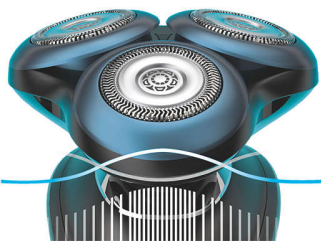

Destacados

Anillos SkinGlide

Disfruta el suave deslizamiento de la avanzada tecnología de microesferas de Philips. Ya que están inspirados en los principios del deslizamiento de la aerodinámica, los anillos de la afeitadora están cubiertos de miles de diminutas esferas similares al cristal que brindan la máxima comodidad para la piel.

Cuchillas GentlePrecision

La afeitadora eléctrica para piel sensible está equipada con cuchillas GentlePrecision para minimizar los tirones o las pasadas repetitivas en la piel. Incluso cuando se usa en barbas de tres días.

Sensor BeardAdapt

Esta afeitadora eléctrica viene con un sensor BeardAdapt que reconoce la densidad de tu barba. Luego, ajusta automáticamente la potencia para la tarea que va a realizar. Fácil.

Plan de afeitado personal