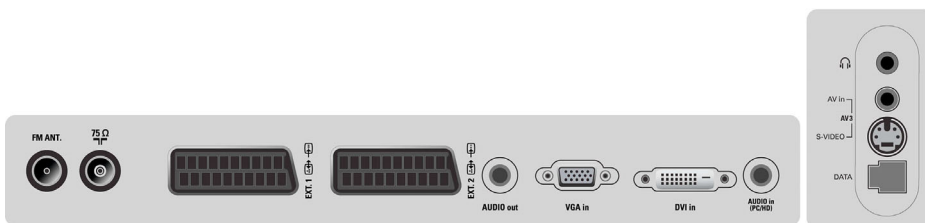

PC-indgang

Med en PC-indgang kan du slutte dit TV til en computer og bruge TV'et som computerskærm.

Udgivelsesdato
2023-07-16

Version: 9.0.9

EAN: 87 10895 80583 4

© 2023 Koninklijke Philips N.V.
Alle rettigheder forbeholdes.

Specifikationerne kan ændres uden varsel. Varemærker tilhører Koninklijke Philips N.V. eller deres respektive ejere.

www.philips.com