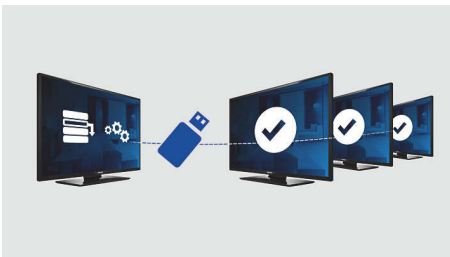

USB-kloonimine

Kõik seadistused ja kanalid on võimalik kopeerida ühest telerist teistesse vähem kui

minutiga. See tagab, et kõik telerid töötavad sarnaselt ja vähendab oluliselt paigalduseks kuluvat aega ja teisi kulusid.

PrisonMode

Sellel Hospitality-teleril on side haldamiseks spetsiaalne seadistus PrisonMode. See laiendatud turvarežiim lülitab välja teatud kinnipidamisasutustes mittekasutatavad lisad, nagu teletekst, elektrooniline saatekava, subtiitrid ja USB-pesad.