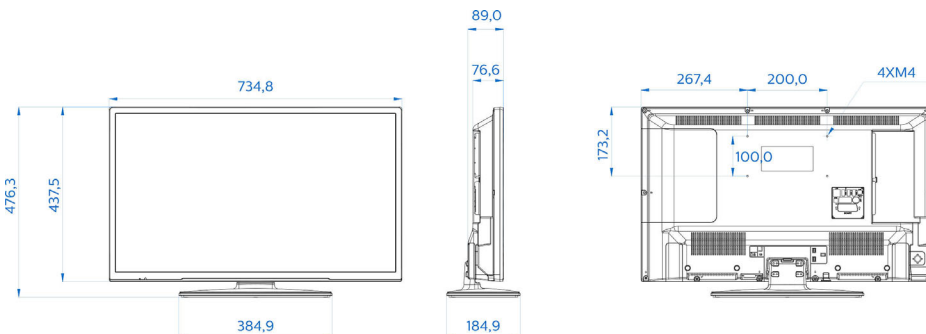

- Toetatud subtiitrivormingud: SRT, SSA SUB, ASS, SMI, TXT
- Toetatud pildivormingud: BMP, JPG, PNG
- Toetatud videoeraldus USB kaudu: kuni 1920x1080p@30Hz
- Multimeedia ühendused: USB

Audio

- Heli väljundvõimsus: 12 (2x6) W
- Kõlarid: 2.0, Alla suunatud
- Helifunktsioonid: Ekvaiser, Balance, AVL, Incredible Surround, Dünaamiline bass

Võimsus

- Toiteallikas: Vahelduvvool 220–240 V, 50–60 Hz
- Ümbritsev temperatuur: 5 °C kuni 45 °C
- Energiatarve ooterežiimis: $\leq 0,3\text{ W}$
- Energiamärgise klass: A+
- EL-i energiämärgise võimsus: 31 W
- Energiasäästufunktsioonid: Ökorežiim
- Aastane energiatarve: 45 kWh

Tarvikud

- Komplektis: Kaugjuhtimispuult 22AV1407A/12, 2 x AAA-patareid, Laua-alus, Garantiileht, Juriidilise teabe ja ohutusnõuete brošüür
- Valikuline: Seadistus RC 22AV9573A

Ühendus

- Ühisliidese (CI) pesa: CI+ 1.3
- Kõrvaklapiväljund: Minipesa
- USB1: USB 2.0
- AV-sisend: CVBS+L/R (klamber)

Taga asuv ühendus

- Scart: CVBS, RGB, SVHS
- Antenn: IEC-75
- HDMI1: HDMI 1.4, ARC
- Digitaalne heliväljund: Koaksiaalühendus (SPDIF)
- VGA-sisend: 15 klemmiga D-pistikühendus
- HDMI2: HDMI 1.4

Parem ühendus

- EasyLink (HDMI CEC): Esitamine ühe vajutusega, Süsteemi ooterežiimi lülitamine

Disain

- Värvus: Mustad

Väljalaske kuupäev
2023-07-16

Versioon: 1.0.1

EAN: 87 18863 00936 9

© 2023 Firma Koninklijke Philips N.V.
Kõik õigused kaitstud

Spetsifikatsioone võib muuta ette teatamata
Kaubamärgid kuuluvad firmale Koninklijke Philips N.V.
või vastavatele omanikele.

www.philips.com

Mõõtmed

- Seadme laius: 735 mm
- Seadme kõrgus: 438 mm
- Seadme sügavus: 77/89 mm
- Toote kaal: 5,1 kg
- Seadme laius (alusega): 735 mm
- Seadme kõrgus (alusega): 476 mm
- Seadme sügavus (alusega): 185 mm
- Toote kaal (alusega): 5,6 kg
- Ühildub seinakinnitusega: M4, 200 x 100 mm

* Funktsioonide kättesaadavus sõltub süsteemi paigaldamisel valitud rakendustest.

* Keskmine sisselülitatud režiimi võimsustarve on mõõdetud vastavalt standardile IEC62087 Ed 2. Tegelik energiatarve oleneb sellest, kuidas telerit kasutatakse.

* Pliid sisalduvad ainult teleri teatud osad või komponendid, mille puhul alternatiivsed tehnoloogiad puuduvad (vastavalt RoHS-direktiivi olemasolevate erandite klausitele).