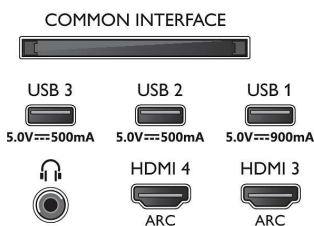

Τηλεόραση Android 4K UHD - Ήχος Bowers&Wilkins

Ήχος Bowers & Wilkins Τηλεόραση Ambilight 4 πλευρών, Διπλή μηχανή εικόνας AI P5, Τηλεόραση Android 139 εκ. (55")

Προδιαγραφές

Ambilight

- Χαρακτηριστικά Ambilight: Ενσωματωμένο Ambilight+Hue, Ambilight για μουσική, Λειτουργία παιχνιδιού, Ανάλογα με το χρώμα του τοίχου, Λειτουργία Lounge, AmbiSleep, Ξυπνητήρι Ανατολής, AmbiWakeup
- Έκδοση Ambilight: 4 πλευρών

Εικόνα/Οθόνη

- Αναλογία Εικόνας: 16:9
- Μήκος διαγωνίου οθόνης (ίντσες): 55 ίντσες
- Μήκος διαγωνίου οθόνης (μετρικό): 139 εκ.

- Οθόνη: 4K Ultra HD OLED
- Ανάλυση οθόνης: 3840 x 2160
- Picture Engine: Διπλή μηχανή εικόνας AI P5
- Βελτίωση εικόνας: Ultra Resolution, Ευρύ χρωματικό φάσμα 99% DCI/P3, Dolby Vision, HDR10+, Perfect Natural Motion, Έξυπνη λειτουργία PQ, CalMAN Ready, Διαχείριση χρωμάτων ISF, Micro Dimming Perfect
- Μήκος διαγωνίου οθόνης (ίντσες): 55 ίντσες

Υποστηριζόμενη ανάλυση οθόνης

- Είσοδοι υπολογιστή σε HDMI1/2: Υποστηρίζεται

55OLED936/12

- HDMI2.1., έως και 4K 120 Hz*, Με υποστήριξη HDR, HDR10+/HLG
- Είσοδοι υπολογιστή σε HDMI3/4: Υποστηρίζεται HDMI2.0.
- Είσοδοι βίντεο σε HDMI1/2: Υποστηρίζεται HDMI2.1, έως και 4K 120Hz*, Με υποστήριξη HDR, HDR10+/HLG
- Είσοδοι βίντεο σε HDMI3/4: Υποστηρίζεται HDMI2.0.

Δέκτης/Λήψη/Μετάδοση

- Ψηφιακή τηλεόραση: DVB-T/T2/T2-HD/C/S/S2

Connections

Side