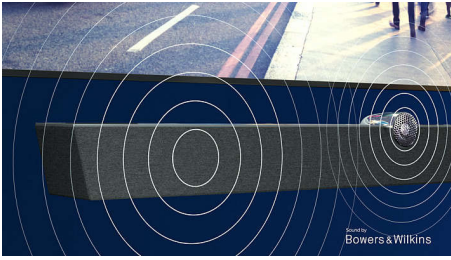

Τηλεόραση Android 4K UHD - Ήχος Bowers&Wilkins
Ήχος Bowers & Wilkins Τηλεόραση Ambilight 4 πλευρών, Διπλή μηχανή εικόνας AI P5, Τηλεόραση Android 139 εκ. (55")

Χαρακτηριστικά

Ήχος Bowers & Wilkins.

Καταδίωξη αυτοκινήτων. Ένας ψίθυρος. Μουσική. Το αποκλειστικό περίβλημα ήχου Bowers & Wilkins προσφέρει πραγματικά ρεαλιστική απόδοση σε οτιδήποτε παρακολουθείτε. Η εμβληματική σχεδίαση με το τουίτερ στο επάνω μέρος προσφέρει κρυστάλλινους διαλόγους. Τα ηχεία εκπομπής ήχου σας επιτρέπουν να αξιοποιήσετε στο έπακρο το καθηλωτικό Dolby Atmos.