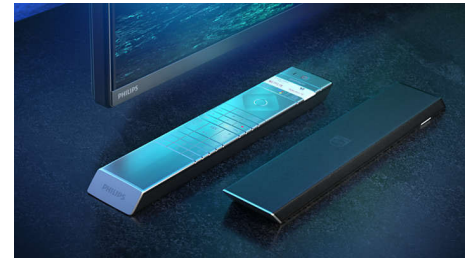

Κορυφαία υλικά.

Τα κορυφαία υλικά κάνουν τη διαφορά σε αυτήν την τηλεόραση OLED+. Η γρίλια του ηχείου με μικροπλέγμα συμπληρώνεται από την ακουστικά διάφανη μάλλινη επένδυση από Kvadrat, η οποία επιτρέπει την ελεύθερη ροή του ήχου στο δωμάτιο. Το τηλεχειριστήριο με οπίσθιο φωτισμό διαθέτει μαλακό δέρμα Muirhead υπεύθυνης προέλευσης.