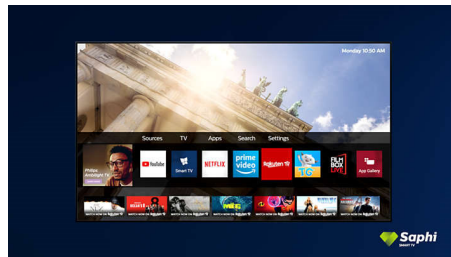

SAPHI

SAPHI er et hurtigt, intuitivt operativsystem, der gør dit Philips Smart TV til en sand fornøjelse at bruge. Nyd en fantastisk billedkvalitet og adgang via en enkelt knap til en tydelig menu baseret på ikoner. Betjen TV'et uden besvær, og naviger hurtigt til populære Philips Smart TV-apps, herunder YouTube, Netflix m.m.