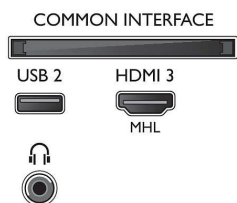

Strøm

- Lysnet: 220-240 V AC, 50/60 Hz
- Omgivende temperatur: 5-35°C
- Standby-strømforbrug: $\leq 0,3\text{ W}$
- Klasse for energimærke: A
- EU-energimærke - strøm: 74 W
- Strømbesparende funktioner: Timer til auto-sluk, Slå billede fra (ved radio)
- Strømforbrug ved slukket tilstand: I/T
- Årligt energiforbrug: 109 kWh-timer
- Blyholdig: Ja*
- Kviksvindhold: 0 mg

Tilbehør

- Medfølgende tilbehør: Fjernbetjening, 2 x AAA batterier, Netledning, Lynhåndbog, Brochure med oplysninger om juridiske forhold og sikkerhed, Bordstand

Farve og finish

- Forsiden af TV'et: Sort højglans

Mål

- Bredde: 1128,4 mm
- Højde: 663 mm
- Dybde: 83,2 mm
- Produktvægt: 12,8 kg
- Bredde (med stand): 1128,4 mm
- Højde (med stand): 675,6 mm
- Dybde (med stand): 241,4 mm
- Produktvægt (+ stand): 13,1 kg
- Bredde (emballage): 1240 mm
- Højde (emballage): 800 mm
- Dybde (emballage): 160 mm
- Vægt inkl. emballage: 16,1 kg
- Kan monteres på en væg: 200 x 200 mm
- TV-stander, bredde-afstand: 768,0 mm

Connections

Side