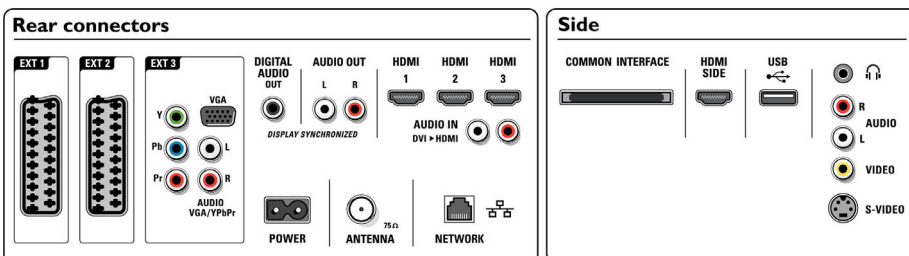

Højttalere

- Indbyggede højttalere: 2
- Højttalertyper: 2 integrerede subwoofere, Dome-diskant

Tilslutningsmuligheder

- EasyLink (HDMI-CEC): Afspilning med ét tryk, System-lydkontrol, System-standby
- Tilslutninger på forsiden/siden: HDMI v1.3, S-Video-indgang, CVBS-indgang, Audio L/R ind, Hovedtelefonudgang, USB
- Ext 1 SCART: Lyd L/R, CVBS-indgang, RGB

- Ext 2 SCART: Lyd L/R, CVBS-indgang, RGB
- Andre tilslutninger: Analog audio L/R ud, S/PDIF-udgang (koaksial), Common Interface
- PC-netværkslink: DLNA 1.0-certificeret
- Ext 3: YPbPr, Audio L/R ind, VGA PC-indgang
- Ext 4: HDMI v1.3
- Ext 5: HDMI v1.3
- Ext 6: HDMI v1.3

Strøm

- Lysnet: 220 - 240 VAC +/-10 %
- Omgivende temperatur: 5-35°C
- Strømforbrug: 328 W
- Standby-strømforbrug: 0,15 W

Tilbehør

- Medfølgende tilbehør: RF-antennekabel, Netledning, Lynhåndbog, Brugervejledning, Garantibevis, Fjernbetjening, Batterier til fjernbetjening

Mål

- Bredde: 1300 mm
- Højde: 803 mm
- Dybde: 128 mm
- Produktvægt: 40,6 kg
- Højde (med stand): 875 mm
- Dybde (med stand): 325 mm
- Produktvægt (+ stand): 50,2 kg
- Bredde (emballage): 1422 mm
- Højde (emballage): 1139 mm
- Dybde (emballage): 375 mm
- Vægt inkl. emballage: 61,4 kg
- Kan monteres på en væg: 400 x 400 mm

Udgivelsesdato
2023-07-16

Version: 4.0.10

EAN: 87 12581 36567 7

© 2023 Koninklijke Philips N.V.
Alle rettigheder forbeholdes.

Specifikationerne kan ændres uden varsel. Varemærker tilhører Koninklijke Philips N.V. eller deres respektive ejere.

www.philips.com