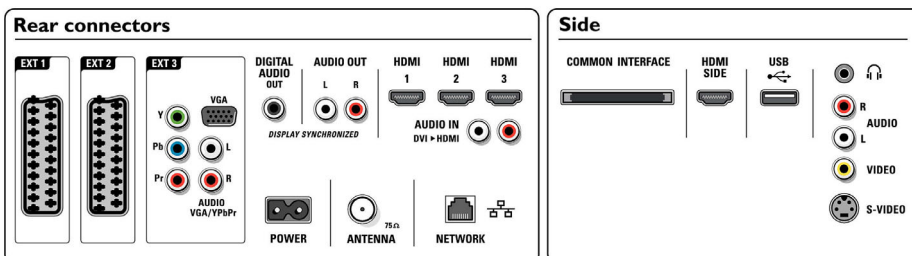

Συνδεσιμότητα

- EasyLink (HDMI-CEC): Αναπαραγωγή με ένα πάτημα, Στοιχείο ελέγχου ήχου συστήματος, Αναμονή συστήματος
- Μηπροστινές / πλαινές υποδοχές σύνδεσης: HDMI v1.3, Είσοδος S-Video, Είσοδος CVBS, Είσοδος ήχου L/R, Έξοδος ακουστικών, USB
- Υποδοχή scart 1: Ήχος L/R, Είσοδος CVBS, RGB
- 2 εξωτερικά scart: Ήχος L/R, Είσοδος CVBS, RGB
- Άλλες συνδέσεις: Αναλογική έξοδος ήχου L/R, Έξοδος S/PDIF (ομοαξονική), Common Interface
- Σύνδεση σε δίκτυο PC: Πιστοποίηση DLNA 1.0
- 3 εξ.: YPbPr, Είσοδος ήχου L/R, VGA PC-in
- Ext 4: HDMI v1.3
- Ext 5: HDMI v1.3
- Ext 6: HDMI v1.3

Ρεύμα

- Τροφοδοσία ρεύματος: AC 220 - 240 V +/- 10%
- Θερμοκρασία περιβάλλοντος: 5 °C έως 35 °C
- Κατανάλωση ρεύματος: 206 W
- Κατανάλωση ρεύματος κατά την αναμονή: 0,15 W
- Ρεύμα (Λειτουργία εξοικονόμησης ενέργειας): 150 W

Αξεσουάρ

- Συμπεριλαμβανόμενα αξεσουάρ: καλώδιο κεραίας RF, Καλώδιο ρεύματος, Οδηγός γρήγορης έναρξης, Εγχειρίδιο χρήσης, Πιστοποιητικό εγγύησης, Τηλεχειριστήριο, Μπαταρίες για τηλεχειριστήριο

Διαστάσεις

- Πλάτος συσκευής: 1054 μμ
- Ύψος συσκευής: 658 μμ
- Βάθος συσκευής: 100 μμ
- Βάρος προϊόντος: 22,7 κ.
- Ύψος συσκευής (με τη βάση): 731 μμ
- Βάθος συσκευής (με τη βάση): 265 μμ
- Βάρος προϊόντος (+βάση): 27.2 κ.
- Πλάτος κιβωτίου: 1163 μμ
- Ύψος κιβωτίου: 813 μμ
- Βάθος κιβωτίου: 320 μμ
- Βάρος με την συσκευασία: 39 κ.
- Πλάτος βάσης: 590 μμ
- Με δυνατότητα ανάρτησης στον τοίχο: 300 x 300 χιλ.

Ημερομηνία έκδοσης
2023-07-16

Έκδοση: 4.0.10

EAN: 87 12581 36571 4

© 2023 Koninklijke Philips N.V.
Με την επιφύλαξη παντός δικαιώματος.

Οι προδιαγραφές ενδέχεται να αλλάζουν χωρίς προειδοποίηση. Τα εμπορικά σήματα ανήκουν στην Koninklijke Philips N.V. ή στους αντίστοιχους ιδιοκτήτες.

www.philips.com