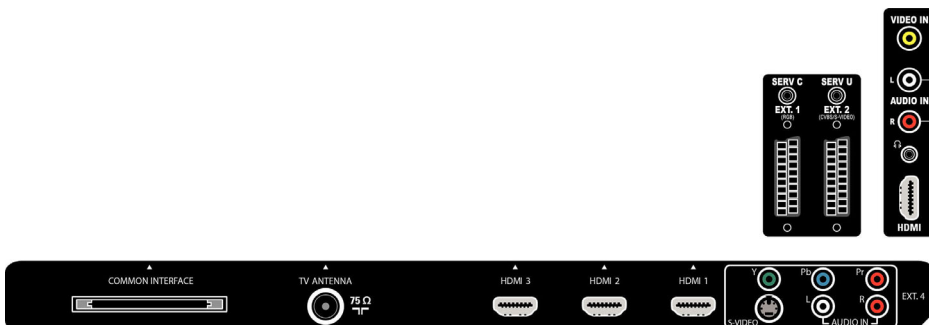

Lyd

- Equalizer: 7-bånd
- Udgangseffekt (RMS): 20 W
- Lydsystem: Stereo, BBE
- Lydforbedring: Automatisk lydniveau, Incredible Surround, Dynamisk basforbedring

Højttalere

- Indbyggede højttalere: 2
- Højttalertyper: Integreret subwoofer

Tilslutningsmuligheder

- Antal Scart: 2
- Ext 1 SCART: Lyd L/R, CVBS-indgang/udgang, RGB
- Ext 2 SCART: Lyd L/R, CVBS-indgang/udgang, S-Video-indgang
- Andre tilslutninger: Hovedtelefonudgang, Common Interface
- Ext 3: HDMI v1.3, CVBS-indgang, Audio L/R ind
- Ext 4: YPbPr, S-Video-indgang, Audio L/R ind
- Ext 5: HDMI v1.3
- Ext 6: HDMI v1.3
- Ext 7: HDMI v1.3

Strøm

- Lysnet: 220 - 240V, 50/60 Hz
- Omgivende temperatur: 5-40°C
- Strømforbrug: 110 W
- Standby-strømforbrug: <1 W

Tilbehør

- Medfølgende tilbehør: Bordstand, Netledning, Lynhåndbog, Brugervejledning, Registreringskort, Garantibevis, Fjernbetjening, Batterier til fjernbetjening

Mål

- Bredde: 804 mm

- Højde: 533 mm
- Dybde: 162 mm
- Produktvægt: 15 kg
- Bredde (med stand): 804 mm
- Højde (med stand): 605 mm
- Dybde (med stand): 223 mm
- Produktvægt (+ stand): 18 kg
- Bredde (emballage): 874 mm
- Højde (emballage): 646 mm
- Dybde (emballage): 299 mm
- Vægt inkl. emballage: 22 kg
- Kan monteres på en væg: 200 × 100 mm

Udgivelsesdato
2023-10-06

Version: 4.0.2

EAN: 87 12581 37372 6

© 2023 Koninklijke Philips N.V.
Alle rettigheder forbeholdes.

Specifikationer kan ændres uden varsel. Varemærker tilhører Koninklijke Philips N.V. eller deres respektive ejere.

www.philips.com