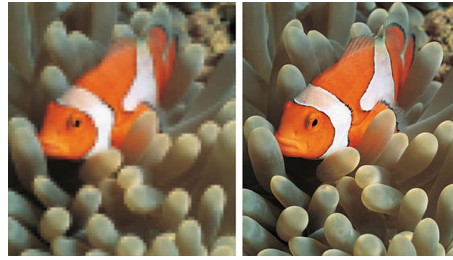

Pixel Plus 2 HD

Pixel Plus 2 HD giver en unik kombination af ultimativ skarphed, naturlige detaljer, forøget dybde, levende farver samt rolig og naturlig bevægelse fra standard-TV, high-definition-signaler og multimediekilder. Hver pixel i det indgående billede behandles for bedre at matche de omgivende pixel, så billedet bliver mere naturligt. Fejl i komprimeret multimedieindhold registreres og reduceres, og det sikrer, at billedet er rent og knivskarpt. Den digitale støjreduktion sikrer, at billedet er helt roligt og samtidig knivskarpt.

8 ms responstid

Svartid måler signalets reaktionshastighed i millisekunder. En hurtig svartid er bedre, fordi det eliminerer synlige billedforstyrrelser, der kan lægge en dæmper på din TV-oplevelse, når du ser på hurtige billeder eller objekter. I dette tilfælde giver dette LCD-panel dig en 8ms responstid, så du kan se dit LCD TV med en klar, hurtig bevægelse.

Digital Natural Motion

Philips har opfundet Digital Natural Motion for at fjerne den uro, der kan forekomme ved visning af levende billeder. Digital Natural Motion vurderer bevægelse i billedet og korrigerer vibrerende bevægelser i både TV-transmissioner og film (DVD). Resultatet er en naturlig gengivelse af bevægelser og en fantastisk skarphed, der bringer oplevelsen op på et højere niveau.

farver og kontrast

Levende og naturlige billeder i den mest avancerede farvebehandling. De 3 farvekanaler (RGB) optimeres med 10-bit RGB behandlingsteknologi, der resulterer i 28,9 milliarder farver. Det skaber levende farver,

samtidigt med at en utrolig skarphed bibeholdes sammen med enestående sortniveau og nøjagtig gengivelse af mørke skygger og farver for at give et klart, livagtigt billede med høj kontrast og levende farver

Incredible Surround subwoofer

Incredible Surround er en lydteknologi fra Philips, der udvider lyd-"billedet" og giver større dybde til lyden. Med avanceret elektronisk faseskift mikser Incredible Surround lyde fra venstre og højre kanal på en sådan måde, at det virtuelt øger afstanden mellem de to højttalere. Denne større spredning forbedrer i høj grad stereoeffekten og skaber en mere naturlig lyd. Med Incredible Surround med subwoofer kan du opleve total surround med større dybde og bredde i lyden ved hjælp af den integrerede subwoofer.

BBE

BBE high definition-lyd er hjertet i lydforbedringsteknologien (givet i licens af BBE Sound), der sætter dig i stand til at opleve ægte, naturlig musik, forståelig tale med klangfulde og klart hørlige vokaler.

Drejefod

Dette TV leveres med en drejefod, der giver dig mulighed for at se på dit TV fra din foretrukne position i enhver vinkel, så du kan nyde den bedste underholdning, uanset hvor du befinder dig i rummet.

4 HDMI-indgange